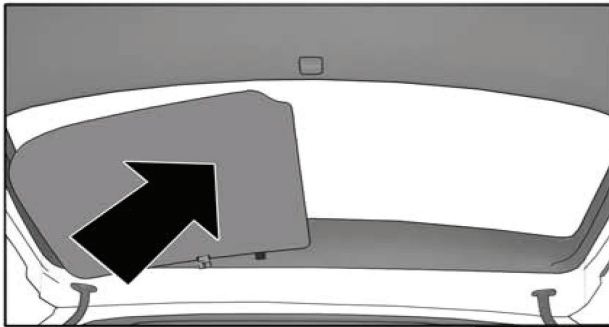

①+⑧

①+⑧

Installation

VOLKSWAGEN GOLF (MK6) 3DR

VW-GOLF-3-F

REAR SHADE INSTALLATION

④+⑤

④+⑤