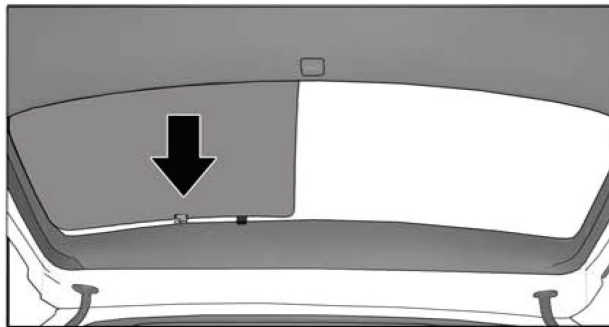

①+⑧

①+⑧

Installation

VOLKSWAGEN GOLF (MK6) 3DR

VW-GOLF-3-F

REAR SHADE INSTALLATION

④+⑤

④+⑤