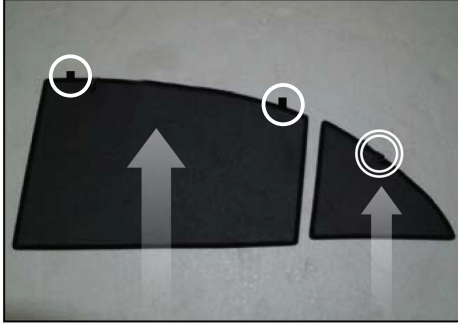

CL-M14 x 1

CL-M12 x 2

Installation

TOYOTA AVENISIS 5DR
TOY-AVEN-5-B

SIDE SHADE INSTALLATION

CL-M02 x 2

CL-M02 x 1

X2