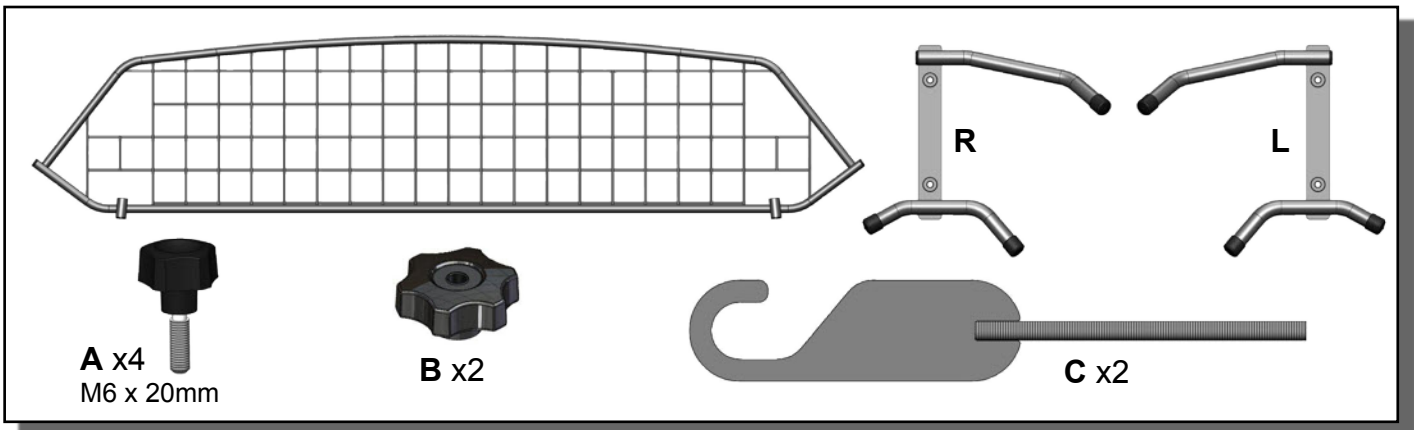

TDG 1449

FITTING INSTRUCTION / INSTRUCTION DE MONTAGE / EINBAUANLEITUNG /
ISTRUZIONI PER L'USO / INSTRUCCIONES DE MONTAJE / MONTAGEHANDLEIDING

SUZUKI SX4 S-CROSS

DOG GUARD / GRILLE PROTECTRICE POUR CHIEN / HUNDEGITTER /
RIPARO PER CANI / DEFENSA PARA PERROS / HONDEREK

TDG 1449

FITTING INSTRUCTION / INSTRUCTION DE MONTAGE / EINBAUANLEITUNG /
ISTRUZIONI PER L'USO / INSTRUCCIONES DE MONTAJE / MONTAGEHANDLEIDUNG

SUZUKI SX4 S-CROSS

DOG GUARD / GRILLE PROTECTRICE POUR CHIEN / HUNDEGITTER /
RIPARO PER CANI / DEFENSA PARA PERROS / HONDEREK