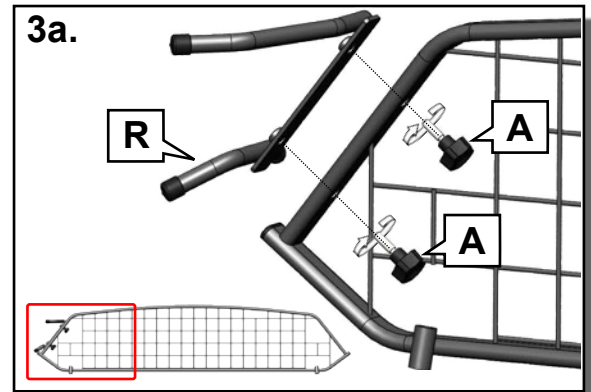

TDG 1449

FITTING INSTRUCTION / INSTRUCTION DE MONTAGE / EINBAUANLEITUNG /
ISTRUZIONI PER L'USO / INSTRUCCIONES DE MONTAJE / MONTAGEHANDLEIDING

SUZUKI SX4 S-CROSS

DOG GUARD / GRILLE PROTECTRICE POUR CHIEN / HUNDEGITTER /
RIPARO PER CANI / DEFENSA PARA PERROS / HONDEREK

TDG 1449

FITTING INSTRUCTION / INSTRUCTION DE MONTAGE / EINBAUANLEITUNG /
ISTRUZIONI PER L'USO / INSTRUCCIONES DE MONTAJE / MONTAGEHANDLEIDUNG

SUZUKI SX4 S-CROSS

DOG GUARD / GRILLE PROTECTRICE POUR CHIEN / HUNDEGITTER /
RIPARO PER CANI / DEFENSA PARA PERROS / HONDEREK