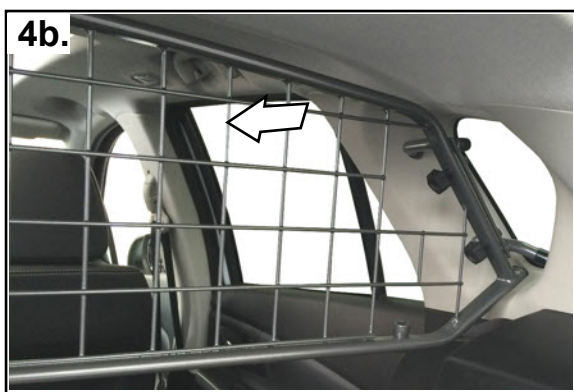

TDG 1449

FITTING INSTRUCTION / INSTRUCTION DE MONTAGE / EINBAUANLEITUNG /
ISTRUZIONI PER L'USO / INSTRUCCIONES DE MONTAJE / MONTAGEHANDLEIDING

SUZUKI SX4 S-CROSS

DOG GUARD / GRILLE PROTECTRICE POUR CHIEN / HUNDEGITTER /
RIPARO PER CANI / DEFENSA PARA PERROS / HONDEREK

TDG 1449

FITTING INSTRUCTION / INSTRUCTION DE MONTAGE / EINBAUANLEITUNG /
ISTRUZIONI PER L'USO / INSTRUCCIONES DE MONTAJE / MONTAGEHANDLEIDUNG

SUZUKI SX4 S-CROSS

DOG GUARD / GRILLE PROTECTRICE POUR CHIEN / HUNDEGITTER /
RIPARO PER CANI / DEFENSA PARA PERROS / HONDEREK