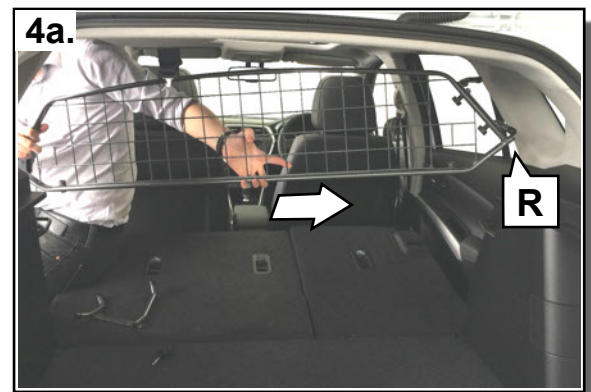

TDG 1449

FITTING INSTRUCTION / INSTRUCTION DE MONTAGE / EINBAUANLEITUNG /
ISTRUZIONI PER L'USO / INSTRUCCIONES DE MONTAJE / MONTAGEHANDLEIDING

SUZUKI SX4 S-CROSS

DOG GUARD / GRILLE PROTECTRICE POUR CHIEN / HUNDEGITTER /
RIPARO PER CANI / DEFENSA PARA PERROS / HONDEREK

TDG 1449

FITTING INSTRUCTION / INSTRUCTION DE MONTAGE / EINBAUANLEITUNG /
ISTRUZIONI PER L'USO / INSTRUCCIONES DE MONTAJE / MONTAGEHANDLEIDUNG

SUZUKI SX4 S-CROSS

DOG GUARD / GRILLE PROTECTRICE POUR CHIEN / HUNDEGITTER /
RIPARO PER CANI / DEFENSA PARA PERROS / HONDEREK