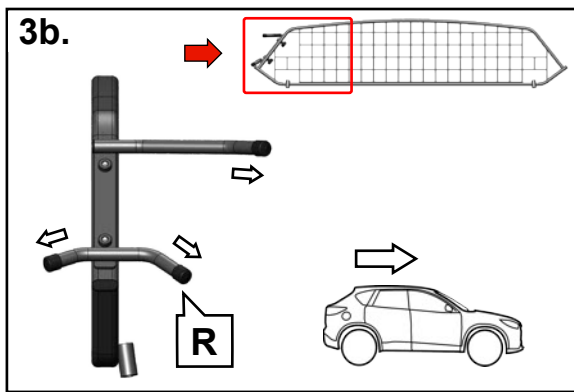

TDG 1449

FITTING INSTRUCTION / INSTRUCTION DE MONTAGE / EINBAUANLEITUNG /
ISTRUZIONI PER L'USO / INSTRUCCIONES DE MONTAJE / MONTAGEHANDLEIDING

SUZUKI SX4 S-CROSS

DOG GUARD / GRILLE PROTECTRICE POUR CHIEN / HUNDEGITTER /
RIPARO PER CANI / DEFENSA PARA PERROS / HONDEREK

TDG 1449

FITTING INSTRUCTION / INSTRUCTION DE MONTAGE / EINBAUANLEITUNG /
ISTRUZIONI PER L'USO / INSTRUCCIONES DE MONTAJE / MONTAGEHANDLEIDUNG

SUZUKI SX4 S-CROSS

DOG GUARD / GRILLE PROTECTRICE POUR CHIEN / HUNDEGITTER /
RIPARO PER CANI / DEFENSA PARA PERROS / HONDEREK