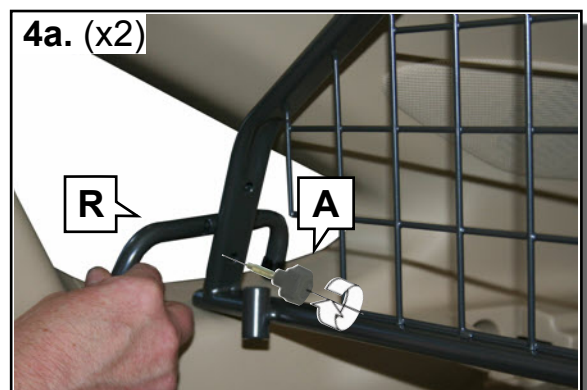

TDG 1427

FITTING INSTRUCTION / INSTRUCTION DE MONTAGE / EINBAUANLEITUNG /
ISTRUZIONI PER L'USO / INSTRUCCIONES DE MONTAJE / MONTAGEHANDLEIDUNG

LEXUS RX450H

DOG GUARD / GRILLE PROTECTRICE POUR CHIEN / HUNDEGITTER /
RIPARO PER CANI / DEFENSA PARA PERROS / HONDEREK

TDG 1427

FITTING INSTRUCTION / INSTRUCTION DE MONTAGE / EINBAUANLEITUNG /
ISTRUZIONI PER L'USO / INSTRUCCIONES DE MONTAJE / MONTAGEHANDLEIDING

LEXUS RX450H

DOG GUARD / GRILLE PROTECTRICE POUR CHIEN / HUNDEGITTER /
RIPARO PER CANI / DEFENSA PARA PERROS / HONDEREK