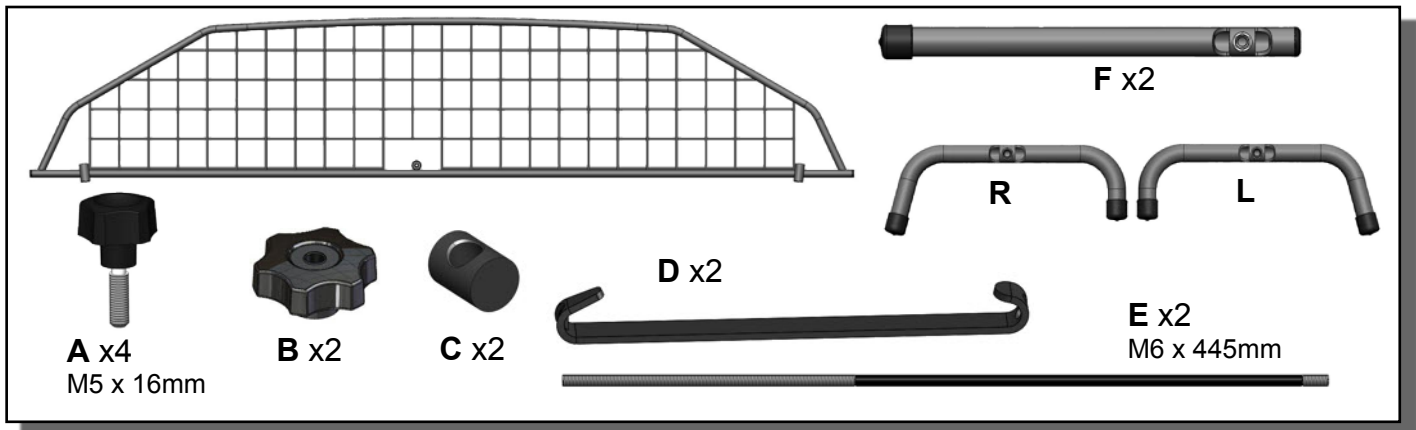

TDG 1427

FITTING INSTRUCTION / INSTRUCTION DE MONTAGE / EINBAUANLEITUNG /
ISTRUZIONI PER L'USO / INSTRUCCIONES DE MONTAJE / MONTAGEHANDLEIDUNG

LEXUS RX450H

DOG GUARD / GRILLE PROTECTRICE POUR CHIEN / HUNDEGITTER /
RIPARO PER CANI / DEFENSA PARA PERROS / HONDEREK

TDG 1427

FITTING INSTRUCTION / INSTRUCTION DE MONTAGE / EINBAUANLEITUNG /
ISTRUZIONI PER L'USO / INSTRUCCIONES DE MONTAJE / MONTAGEHANDLEIDING

LEXUS RX450H

DOG GUARD / GRILLE PROTECTRICE POUR CHIEN / HUNDEGITTER /
RIPARO PER CANI / DEFENSA PARA PERROS / HONDEREK