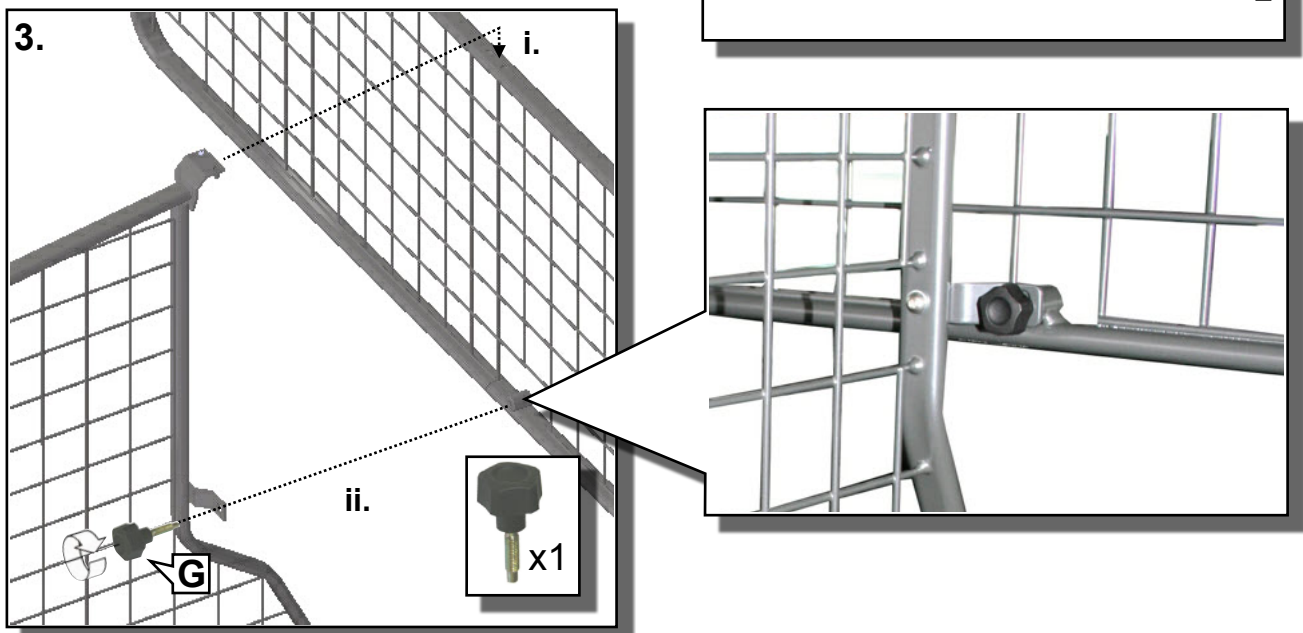

TDG 1426D

FITTING INSTRUCTION / INSTRUCTION DE MONTAGE / EINBAUANLEITUNG /
ISTRUZIONI PER L'USO / INSTRUCCIONES DE MONTAJE / MONTAGEHANDLEIDING

CITROEN C4 GRAND PICASSO

LUGGAGE PARTITION DIVIDER / PARTITION CENTALE DE COFFRE À BAGAGES /
ABTRENNUNG - GEPÄCKKRAUMGITTER / RED DE DIVISIÓN DEL MALETERO /
DIVISORIO CENTRALE BAGAGLIAIO / DE VERDELER VAN DE BAGAGEVERDELING

TDG 1426D

FITTING INSTRUCTION / INSTRUCTION DE MONTAGE / EINBAUANLEITUNG /
ISTRUZIONI PER L'USO / INSTRUCCIONES DE MONTAJE / MONTAGEHANDLEIDING

CITROEN C4 GRAND PICASSO

LUGGAGE PARTITION DIVIDER / PARTITION CENTALE DE COFFRE À BAGAGES /
ABTRENUNG - GEPÄCKKRAUMGITTER / RED DE DIVISIÓN DEL MALETERO /
DIVISORIO CENTRALE BAGAGLIAIO / DE VERDELER VAN DE BAGAGEVERDELING