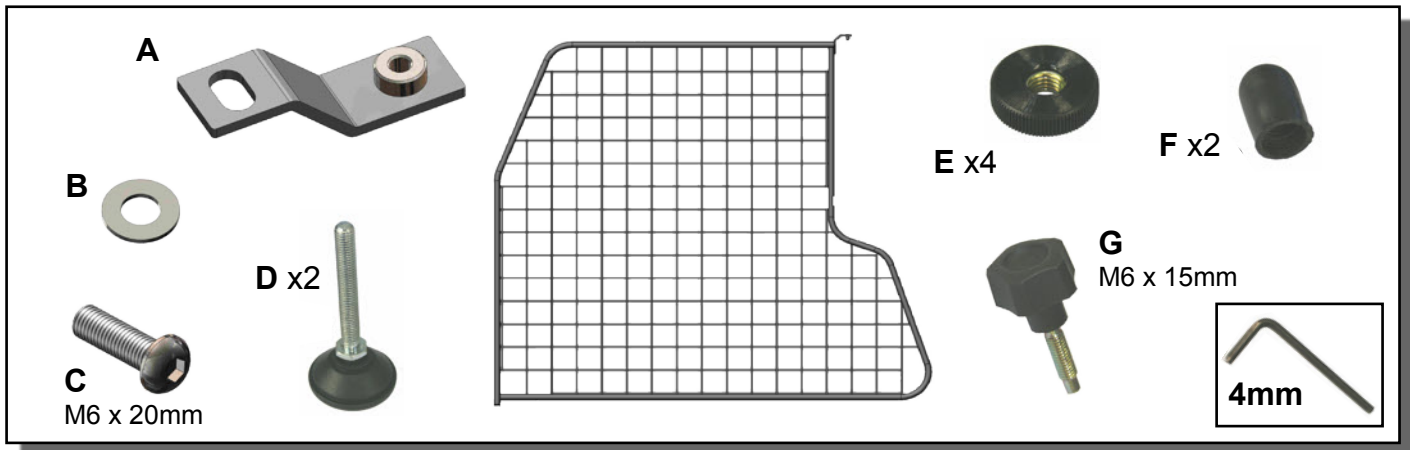

TDG 1426D

FITTING INSTRUCTION / INSTRUCTION DE MONTAGE / EINBAUANLEITUNG /
ISTRUZIONI PER L'USO / INSTRUCCIONES DE MONTAJE / MONTAGEHANDLEIDING

CITROEN C4 GRAND PICASSO

LUGGAGE PARTITION DIVIDER / PARTITION CENTALE DE COFFRE À BAGAGES /
ABTRENNUNG - GEPÄCKKRAUMGITTER / RED DE DIVISIÓN DEL MALETERO /
DIVISORIO CENTRALE BAGAGLIAIO / DE VERDELER VAN DE BAGAGEVERDELING

TDG 1426D

FITTING INSTRUCTION / INSTRUCTION DE MONTAGE / EINBAUANLEITUNG /
ISTRUZIONI PER L'USO / INSTRUCCIONES DE MONTAJE / MONTAGEHANDLEIDING

CITROEN C4 GRAND PICASSO

LUGGAGE PARTITION DIVIDER / PARTITION CENTALE DE COFFRE À BAGAGES /
ABTRENUNG - GEPÄCKKRAUMGITTER / RED DE DIVISIÓN DEL MALETERO /
DIVISORIO CENTRALE BAGAGLIAIO / DE VERDELER VAN DE BAGAGEVERDELING