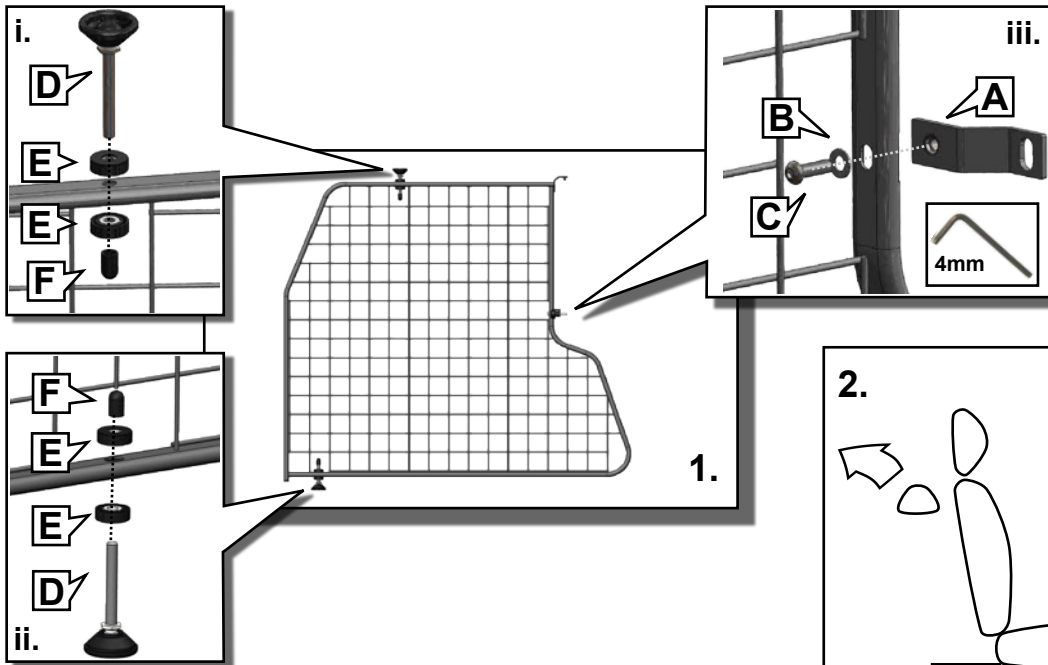

TDG 1426D

FITTING INSTRUCTION / INSTRUCTION DE MONTAGE / EINBAUANLEITUNG /
ISTRUZIONI PER L'USO / INSTRUCCIONES DE MONTAJE / MONTAGEHANDLEIDING

CITROEN C4 GRAND PICASSO

LUGGAGE PARTITION DIVIDER / PARTITION CENTALE DE COFFRE À BAGAGES /
ABTRENNUNG - GEPÄCKKRAUMGITTER / RED DE DIVISIÓN DEL MALETERO /
DIVISORIO CENTRALE BAGAGLIAIO / DE VERDELER VAN DE BAGAGEVERDELING

TDG 1426D

FITTING INSTRUCTION / INSTRUCTION DE MONTAGE / EINBAUANLEITUNG /
ISTRUZIONI PER L'USO / INSTRUCCIONES DE MONTAJE / MONTAGEHANDLEIDING

CITROEN C4 GRAND PICASSO

LUGGAGE PARTITION DIVIDER / PARTITION CENTALE DE COFFRE À BAGAGES /
ABTRENUNG - GEPÄCKKRAUMGITTER / RED DE DIVISIÓN DEL MALETERO /
DIVISORIO CENTRALE BAGAGLIAIO / DE VERDELER VAN DE BAGAGEVERDELING