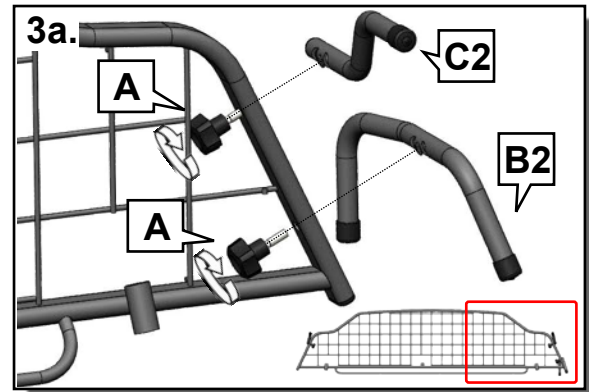

TDG 1404

FITTING INSTRUCTION / INSTRUCTION DE MONTAGE / EINBAUANLEITUNG /
ISTRUZIONI PER L'USO / INSTRUCCIONES DE MONTAJE / MONTAGEHANDLEIDING

SKODA OCTAVIA ESTATE

DOG GUARD / GRILLE PROTECTRICE POUR CHIEN / HUNDEGITTER /
RIPARO PER CANI / DEFENSA PARA PERROS / HONDEREK

TDG 1404

FITTING INSTRUCTION / INSTRUCTION DE MONTAGE / EINBAUANLEITUNG /
ISTRUZIONI PER L'USO / INSTRUCCIONES DE MONTAJE / MONTAGEHANDLEIDUNG

SKODA OCTAVIA ESTATE

DOG GUARD / GRILLE PROTECTRICE POUR CHIEN / HUNDEGITTER /
RIPARO PER CANI / DEFENSA PARA PERROS / HONDEREK