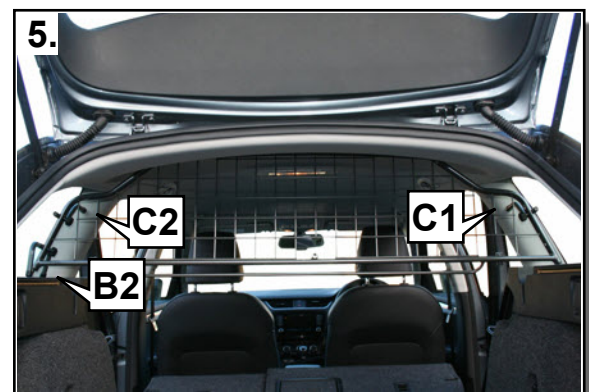

TDG 1404

FITTING INSTRUCTION / INSTRUCTION DE MONTAGE / EINBAUANLEITUNG /
ISTRUZIONI PER L'USO / INSTRUCCIONES DE MONTAJE / MONTAGEHANDLEIDING

SKODA OCTAVIA ESTATE

DOG GUARD / GRILLE PROTECTRICE POUR CHIEN / HUNDEGITTER /
RIPARO PER CANI / DEFENSA PARA PERROS / HONDEREK

TDG 1404

FITTING INSTRUCTION / INSTRUCTION DE MONTAGE / EINBAUANLEITUNG /
ISTRUZIONI PER L'USO / INSTRUCCIONES DE MONTAJE / MONTAGEHANDLEIDUNG

SKODA OCTAVIA ESTATE

DOG GUARD / GRILLE PROTECTRICE POUR CHIEN / HUNDEGITTER /
RIPARO PER CANI / DEFENSA PARA PERROS / HONDEREK