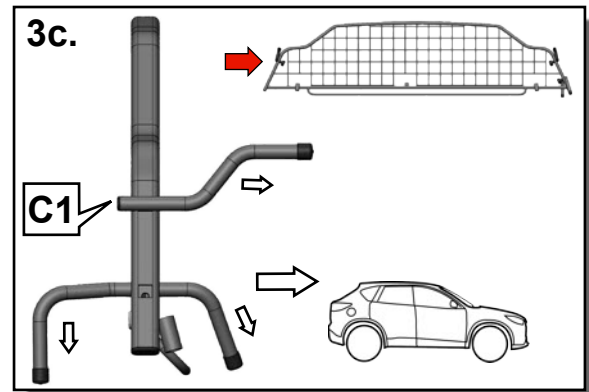

TDG 1404

FITTING INSTRUCTION / INSTRUCTION DE MONTAGE / EINBAUANLEITUNG /
ISTRUZIONI PER L'USO / INSTRUCCIONES DE MONTAJE / MONTAGEHANDLEIDING

SKODA OCTAVIA ESTATE

DOG GUARD / GRILLE PROTECTRICE POUR CHIEN / HUNDEGITTER /
RIPARO PER CANI / DEFENSA PARA PERROS / HONDEREK

TDG 1404

FITTING INSTRUCTION / INSTRUCTION DE MONTAGE / EINBAUANLEITUNG /
ISTRUZIONI PER L'USO / INSTRUCCIONES DE MONTAJE / MONTAGEHANDLEIDUNG

SKODA OCTAVIA ESTATE

DOG GUARD / GRILLE PROTECTRICE POUR CHIEN / HUNDEGITTER /
RIPARO PER CANI / DEFENSA PARA PERROS / HONDEREK