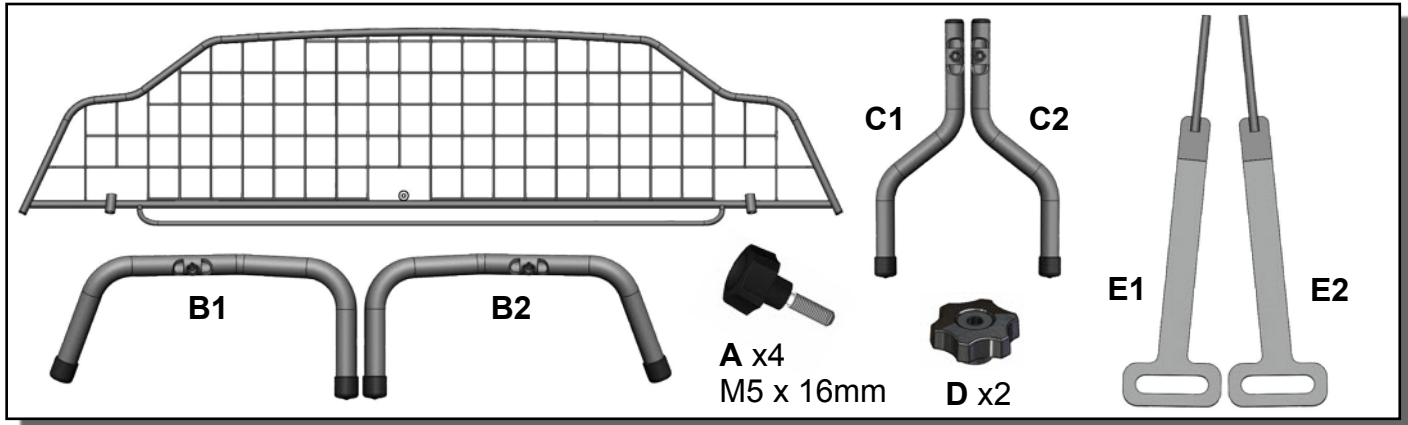

TDG 1404

FITTING INSTRUCTION / INSTRUCTION DE MONTAGE / EINBAUANLEITUNG /
ISTRUZIONI PER L'USO / INSTRUCCIONES DE MONTAJE / MONTAGEHANDLEIDING

SKODA OCTAVIA ESTATE

DOG GUARD / GRILLE PROTECTRICE POUR CHIEN / HUNDEGITTER /
RIPARO PER CANI / DEFENSA PARA PERROS / HONDEREK

TDG 1404

FITTING INSTRUCTION / INSTRUCTION DE MONTAGE / EINBAUANLEITUNG /
ISTRUZIONI PER L'USO / INSTRUCCIONES DE MONTAJE / MONTAGEHANDLEIDUNG

SKODA OCTAVIA ESTATE

DOG GUARD / GRILLE PROTECTRICE POUR CHIEN / HUNDEGITTER /
RIPARO PER CANI / DEFENSA PARA PERROS / HONDEREK