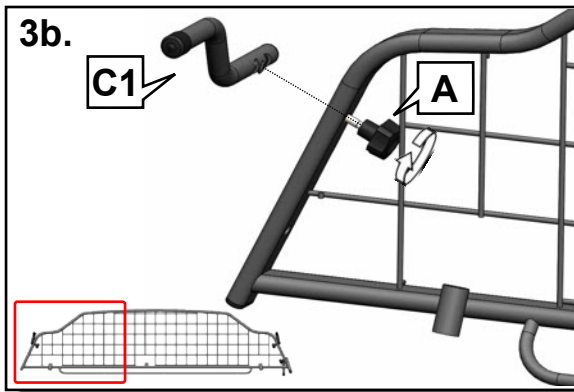

TDG 1404

FITTING INSTRUCTION / INSTRUCTION DE MONTAGE / EINBAUANLEITUNG /
ISTRUZIONI PER L'USO / INSTRUCCIONES DE MONTAJE / MONTAGEHANDLEIDING

SKODA OCTAVIA ESTATE

DOG GUARD / GRILLE PROTECTRICE POUR CHIEN / HUNDEGITTER /
RIPARO PER CANI / DEFENSA PARA PERROS / HONDEREK

TDG 1404

FITTING INSTRUCTION / INSTRUCTION DE MONTAGE / EINBAUANLEITUNG /
ISTRUZIONI PER L'USO / INSTRUCCIONES DE MONTAJE / MONTAGEHANDLEIDUNG

SKODA OCTAVIA ESTATE

DOG GUARD / GRILLE PROTECTRICE POUR CHIEN / HUNDEGITTER /
RIPARO PER CANI / DEFENSA PARA PERROS / HONDEREK