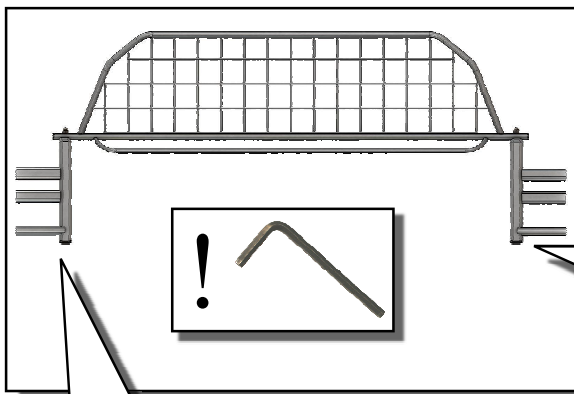

# TDG 1380

FITTING INSTRUCTION / INSTRUCTION DE MONTAGE / EINBAUANLEITUNG /  
ISTRUZIONI PER L'USO / INSTRUCCIONES DE MONTAJE / MONTAGEHANDLEIDUNG

## PEUGEOT 208

DOG GUARD / GRILLE PROTECTRICE POUR CHIEN / HUNDEGITTER /  
RIPARO PER CANI / DEFENSA PARA PERROS / HONDEREK