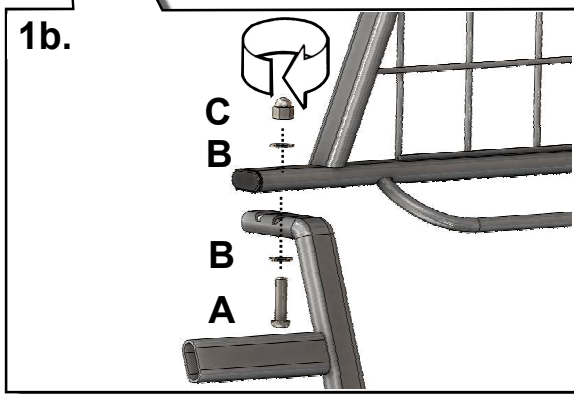

## PEUGEOT 208

DOG GUARD / GRILLE PROTECTRICE POUR CHIEN / HUNDEGITTER /  
RIPARO PER CANI / DEFENSA PARA PERROS / HONDEREK