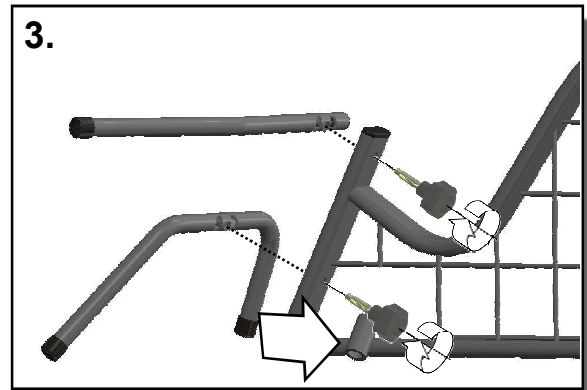

TDG 1329

FITTING INSTRUCTION / INSTRUCTION DE MONTAGE / EINBAUANLEITUNG /
ISTRUZIONI PER L'USO / INSTRUCCIONES DE MONTAJE / MONTAGEHANDLEIDING

AUDI A6 AVANT

DOG GUARD / GRILLE PROTECTRICE POUR CHIEN / HUNDEGITTER /
RIPARO PER CANI / DEFENSA PARA PERROS / HONDEREK

TDG 1329

FITTING INSTRUCTION / INSTRUCTION DE MONTAGE / EINBAUANLEITUNG /
ISTRUZIONI PER L'USO / INSTRUCCIONES DE MONTAJE / MONTAGEHANDLEIDUNG

AUDI A6 AVANT

DOG GUARD / GRILLE PROTECTRICE POUR CHIEN / HUNDEGITTER /
RIPARO PER CANI / DEFENSA PARA PERROS / HONDEREK