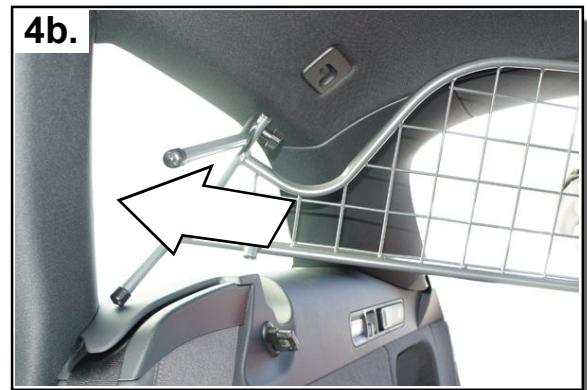

TDG 1329

FITTING INSTRUCTION / INSTRUCTION DE MONTAGE / EINBAUANLEITUNG /
ISTRUZIONI PER L'USO / INSTRUCCIONES DE MONTAJE / MONTAGEHANDLEIDING

AUDI A6 AVANT

DOG GUARD / GRILLE PROTECTRICE POUR CHIEN / HUNDEGITTER /
RIPARO PER CANI / DEFENSA PARA PERROS / HONDEREK

TDG 1329

FITTING INSTRUCTION / INSTRUCTION DE MONTAGE / EINBAUANLEITUNG /
ISTRUZIONI PER L'USO / INSTRUCCIONES DE MONTAJE / MONTAGEHANDLEIDUNG

AUDI A6 AVANT

DOG GUARD / GRILLE PROTECTRICE POUR CHIEN / HUNDEGITTER /
RIPARO PER CANI / DEFENSA PARA PERROS / HONDEREK