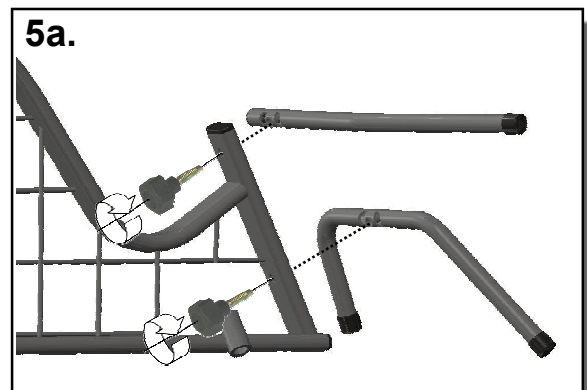

TDG 1329

FITTING INSTRUCTION / INSTRUCTION DE MONTAGE / EINBAUANLEITUNG /
ISTRUZIONI PER L'USO / INSTRUCCIONES DE MONTAJE / MONTAGEHANDLEIDING

AUDI A6 AVANT

DOG GUARD / GRILLE PROTECTRICE POUR CHIEN / HUNDEGITTER /
RIPARO PER CANI / DEFENSA PARA PERROS / HONDEREK

TDG 1329

FITTING INSTRUCTION / INSTRUCTION DE MONTAGE / EINBAUANLEITUNG /
ISTRUZIONI PER L'USO / INSTRUCCIONES DE MONTAJE / MONTAGEHANDLEIDUNG

AUDI A6 AVANT

DOG GUARD / GRILLE PROTECTRICE POUR CHIEN / HUNDEGITTER /
RIPARO PER CANI / DEFENSA PARA PERROS / HONDEREK