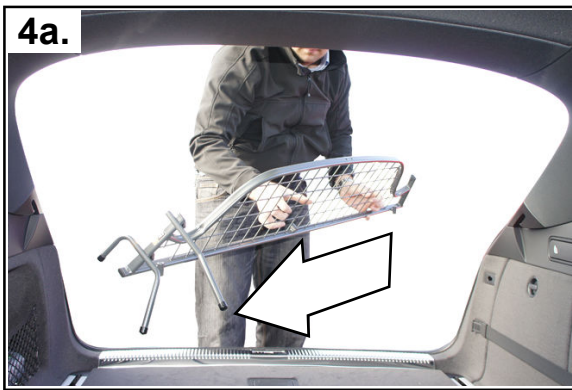

TDG 1329

FITTING INSTRUCTION / INSTRUCTION DE MONTAGE / EINBAUANLEITUNG /
ISTRUZIONI PER L'USO / INSTRUCCIONES DE MONTAJE / MONTAGEHANDLEIDING

AUDI A6 AVANT

DOG GUARD / GRILLE PROTECTRICE POUR CHIEN / HUNDEGITTER /
RIPARO PER CANI / DEFENSA PARA PERROS / HONDEREK