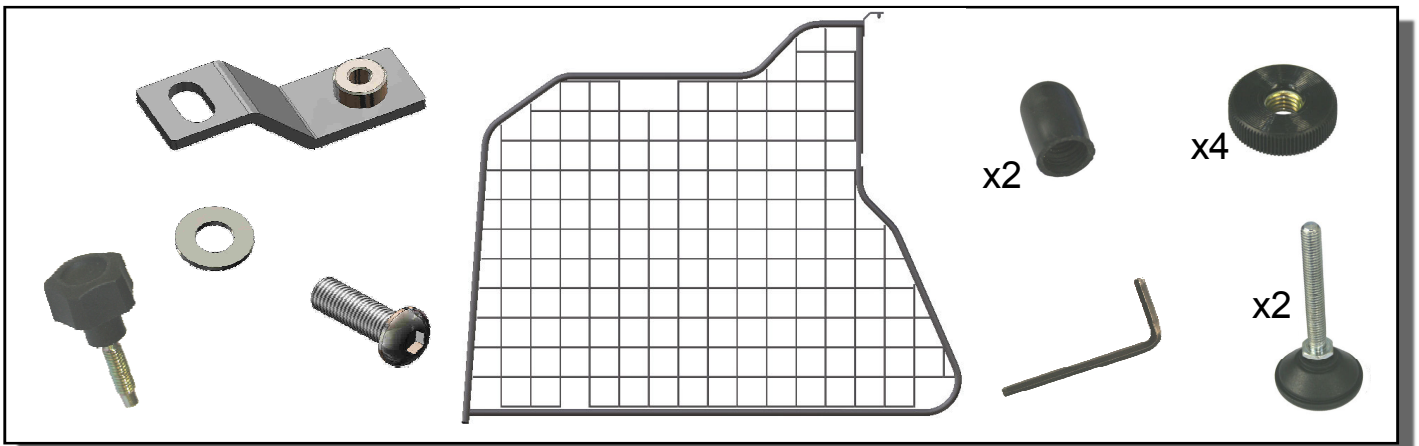

TDG 1323D

FITTING INSTRUCTION / INSTRUCTION DE MONTAGE / EINBAUANLEITUNG /
ISTRUZIONI PER L'USO / INSTRUCCIONES DE MONTAJE / MONTAGEHANDLEIDING

VOLVO V60 ESTATE

Luggage partition divider / Partition centrale de coffre à bagages / Abtrennung - Gepäckraumgitter /
Red de división del maletero / Divisorio centrale bagagliaio / De verdeler van de bagageverdeling