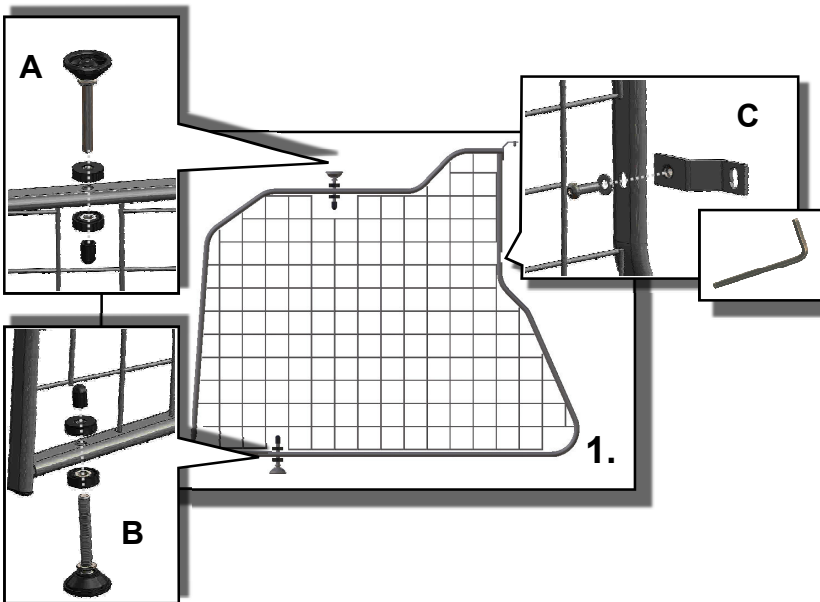

TDG 1323D

FITTING INSTRUCTION / INSTRUCTION DE MONTAGE / EINBAUANLEITUNG /
ISTRUZIONI PER L'USO / INSTRUCCIONES DE MONTAJE / MONTAGEHANDLEIDING

VOLVO V60 ESTATE

Luggage partition divider / Partition centrale de coffre à bagages / Abtrennung - Gepäckraumgitter /
Red de división del maletero / Divisorio centrale bagagliaio / De verdeler van de bagageverdeling