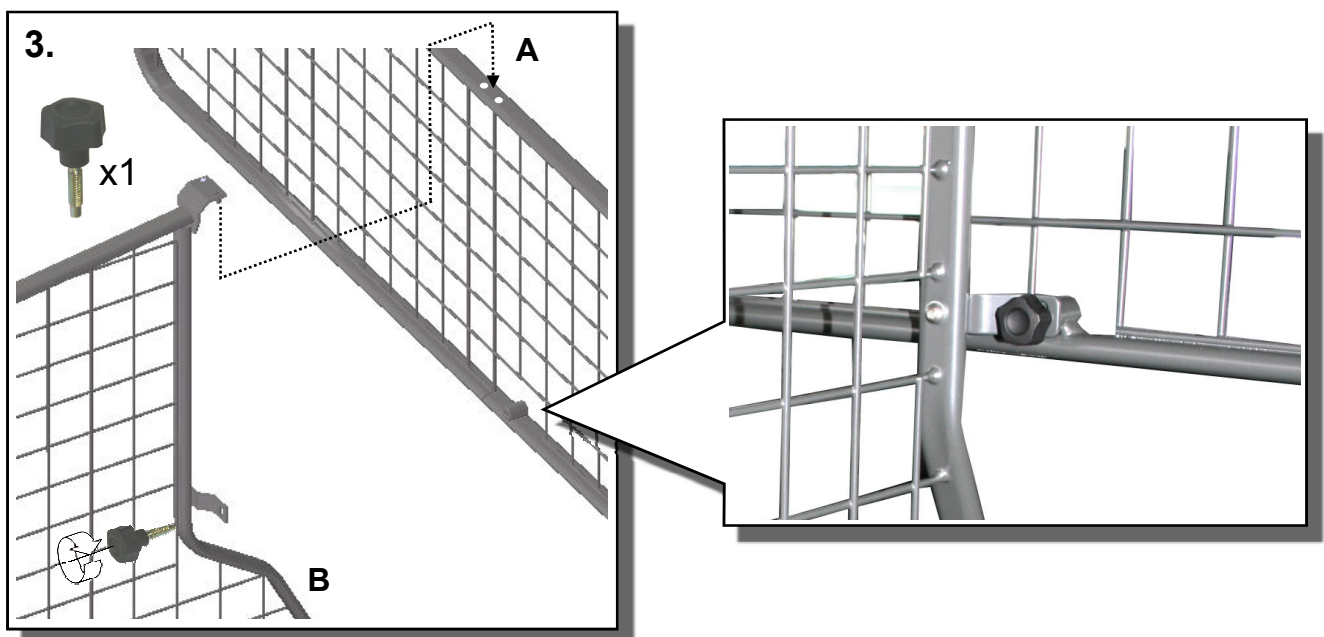

TDG 1323D

FITTING INSTRUCTION / INSTRUCTION DE MONTAGE / EINBAUANLEITUNG /
ISTRUZIONI PER L'USO / INSTRUCCIONES DE MONTAJE / MONTAGEHANDLEIDING

VOLVO V60 ESTATE

Luggage partition divider / Partition centrale de coffre à bagages / Abtrennung - Gepäckraumgitter /
Red de división del maletero / Divisorio centrale bagagliaio / De verdeler van de bagageverdeling