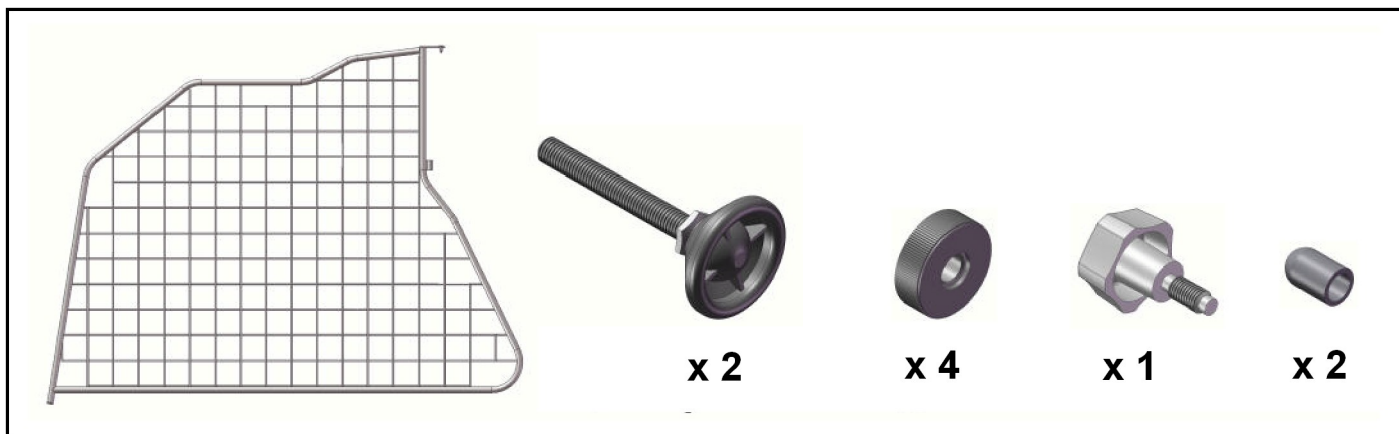

TDG 1293D

FITTING INSTRUCTION / INSTRUCTION DE MONTAGE / EINBAUANLEITUNG /
ISTRUZIONI PER L'USO / INSTRUCCIONES DE MONTAJE / MONTAGEHANDLEIDING

AUDI A4 AVANT

Luggage partition divider / Partition centrale de coffre à bagages / Abtrennung - Gepäckraumgitter /
Red de división del maletero / Divisorio centrale bagagliaio / De verdeler van de bagageverdeling