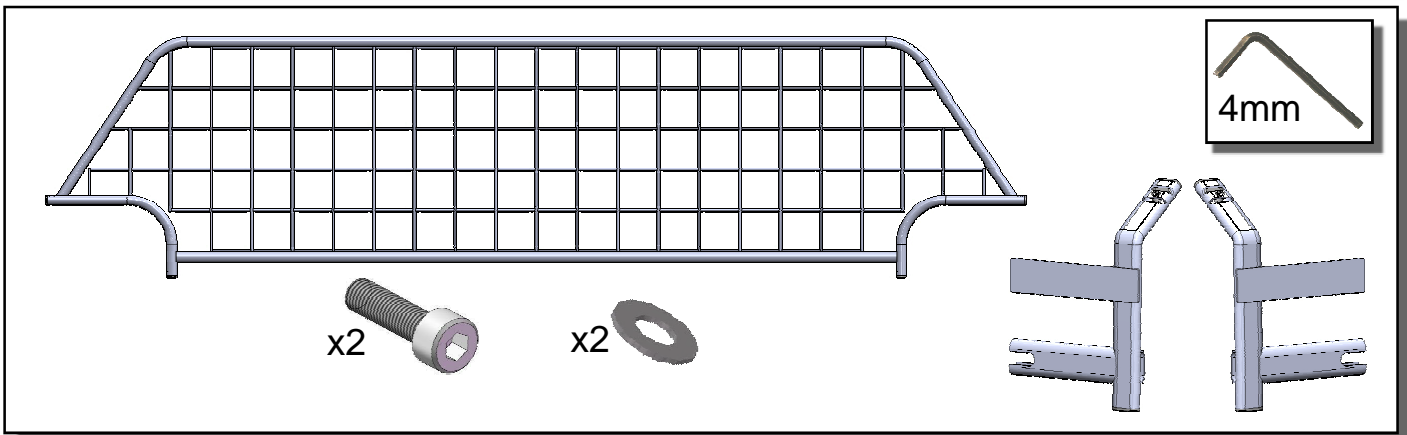

TDG 1278

FITTING INSTRUCTION / INSTRUCTION DE MONTAGE / EINBAUANLEITUNG /
ISTRUZIONI PER L'USO / INSTRUCCIONES DE MONTAJE / MONTAGEHANDLEIDING

PEUGEOT 3008

DOG GUARD / GRILLE PROTECTRICE POUR CHIEN / HUNDEGITTER /
RIPARO PER CANI / DEFENSA PARA PERROS / HONDEREK