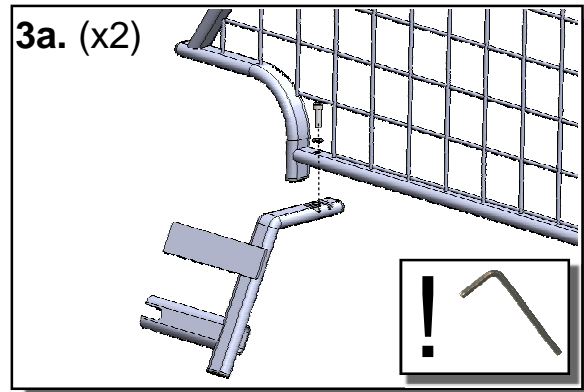

TDG 1278

FITTING INSTRUCTION / INSTRUCTION DE MONTAGE / EINBAUANLEITUNG /
ISTRUZIONI PER L'USO / INSTRUCCIONES DE MONTAJE / MONTAGEHANDLEIDING

PEUGEOT 3008

DOG GUARD / GRILLE PROTECTRICE POUR CHIEN / HUNDEGITTER /
RIPARO PER CANI / DEFENSA PARA PERROS / HONDEREK