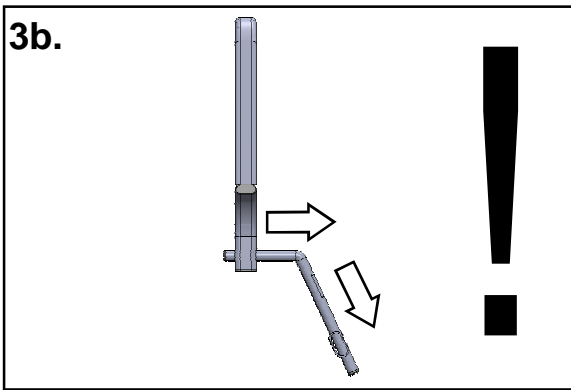

TDG 1278

FITTING INSTRUCTION / INSTRUCTION DE MONTAGE / EINBAUANLEITUNG /
ISTRUZIONI PER L'USO / INSTRUCCIONES DE MONTAJE / MONTAGEHANDLEIDING

PEUGEOT 3008

DOG GUARD / GRILLE PROTECTRICE POUR CHIEN / HUNDEGITTER /
RIPARO PER CANI / DEFENSA PARA PERROS / HONDEREK