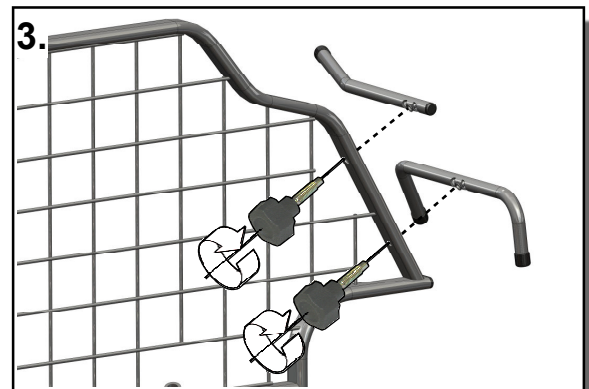

TDG 1276

FITTING INSTRUCTION / INSTRUCTION DE MONTAGE / EINBAUANLEITUNG /
ISTRUZIONI PER L'USO / INSTRUCCIONES DE MONTAJE / MONTAGEHANDLEIDING

VAUXHALL ASTRA SPORTS TOURER

DOG GUARD / GRILLE PROTECTRICE POUR CHIEN / HUNDEGITTER /
RIPARO PER CANI / DEFENSA PARA PERROS / HONDEREK

TDG 1276

FITTING INSTRUCTION / INSTRUCTION DE MONTAGE / EINBAUANLEITUNG /
ISTRUZIONI PER L'USO / INSTRUCCIONES DE MONTAJE / MONTAGEHANDLEIDUNG

VAUXHALL ASTRA SPORTS TOURER

DOG GUARD / GRILLE PROTECTRICE POUR CHIEN / HUNDEGITTER /
RIPARO PER CANI / DEFENSA PARA PERROS / HONDEREK