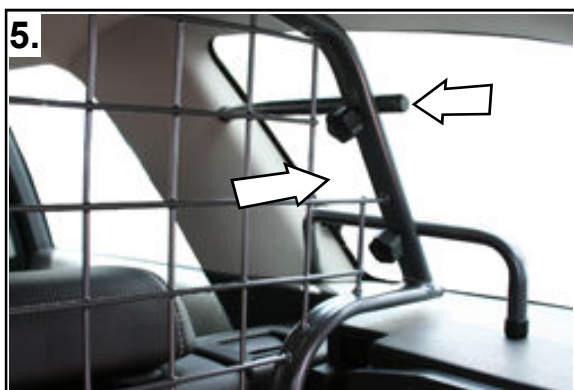

TDG 1276

FITTING INSTRUCTION / INSTRUCTION DE MONTAGE / EINBAUANLEITUNG /
ISTRUZIONI PER L'USO / INSTRUCCIONES DE MONTAJE / MONTAGEHANDLEIDING

VAUXHALL ASTRA SPORTS TOURER

DOG GUARD / GRILLE PROTECTRICE POUR CHIEN / HUNDEGITTER /
RIPARO PER CANI / DEFENSA PARA PERROS / HONDEREK