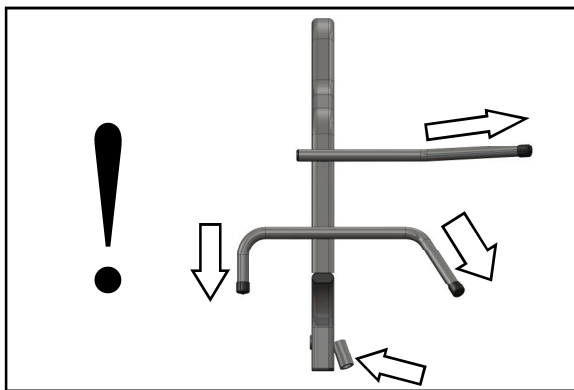

TDG 1276

FITTING INSTRUCTION / INSTRUCTION DE MONTAGE / EINBAUANLEITUNG /
ISTRUZIONI PER L'USO / INSTRUCCIONES DE MONTAJE / MONTAGEHANDLEIDING

VAUXHALL ASTRA SPORTS TOURER

DOG GUARD / GRILLE PROTECTRICE POUR CHIEN / HUNDEGITTER /
RIPARO PER CANI / DEFENSA PARA PERROS / HONDEREK

TDG 1276

FITTING INSTRUCTION / INSTRUCTION DE MONTAGE / EINBAUANLEITUNG /
ISTRUZIONI PER L'USO / INSTRUCCIONES DE MONTAJE / MONTAGEHANDLEIDUNG

VAUXHALL ASTRA SPORTS TOURER

DOG GUARD / GRILLE PROTECTRICE POUR CHIEN / HUNDEGITTER /
RIPARO PER CANI / DEFENSA PARA PERROS / HONDEREK