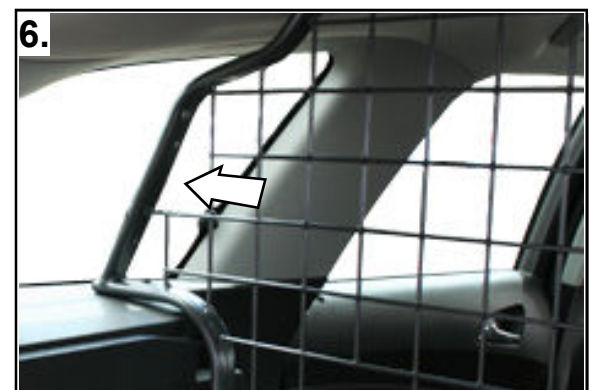

TDG 1276

FITTING INSTRUCTION / INSTRUCTION DE MONTAGE / EINBAUANLEITUNG /
ISTRUZIONI PER L'USO / INSTRUCCIONES DE MONTAJE / MONTAGEHANDLEIDING

VAUXHALL ASTRA SPORTS TOURER

DOG GUARD / GRILLE PROTECTRICE POUR CHIEN / HUNDEGITTER /
RIPARO PER CANI / DEFENSA PARA PERROS / HONDEREK