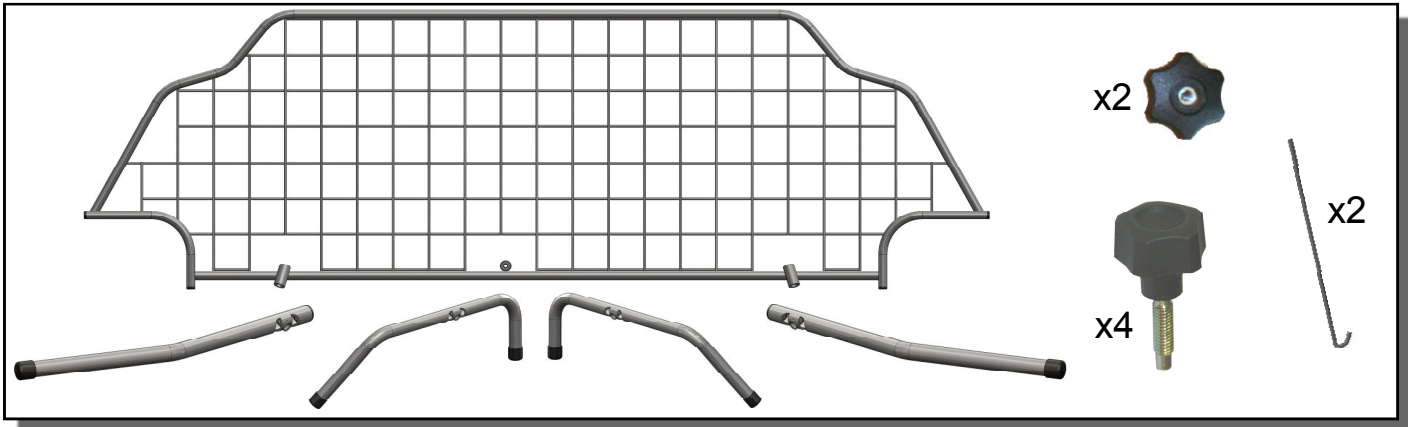

TDG 1276

FITTING INSTRUCTION / INSTRUCTION DE MONTAGE / EINBAUANLEITUNG /
ISTRUZIONI PER L'USO / INSTRUCCIONES DE MONTAJE / MONTAGEHANDLEIDING

VAUXHALL ASTRA SPORTS TOURER

DOG GUARD / GRILLE PROTECTRICE POUR CHIEN / HUNDEGITTER /
RIPARO PER CANI / DEFENSA PARA PERROS / HONDEREK

TDG 1276

FITTING INSTRUCTION / INSTRUCTION DE MONTAGE / EINBAUANLEITUNG /
ISTRUZIONI PER L'USO / INSTRUCCIONES DE MONTAJE / MONTAGEHANDLEIDUNG

VAUXHALL ASTRA SPORTS TOURER

DOG GUARD / GRILLE PROTECTRICE POUR CHIEN / HUNDEGITTER /
RIPARO PER CANI / DEFENSA PARA PERROS / HONDEREK