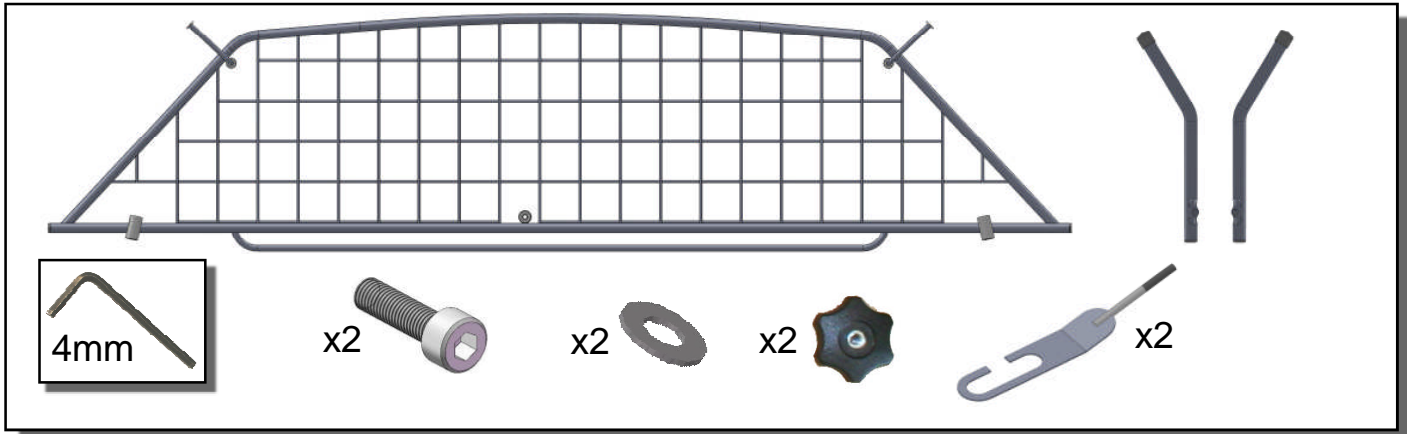

# TDG 1252

FITTING INSTRUCTION / INSTRUCTION DE MONTAGE / EINBAUANLEITUNG /  
ISTRUZIONI PER L'USO / INSTRUCCIONES DE MONTAJE / MONTAGEHANDLEIDING

## CITROEN C5

DOG GUARD / GRILLE PROTECTRICE POUR CHIEN / HUNDEGITTER /  
RIPARO PER CANI / DEFENSA PARA PERROS / HONDEREK