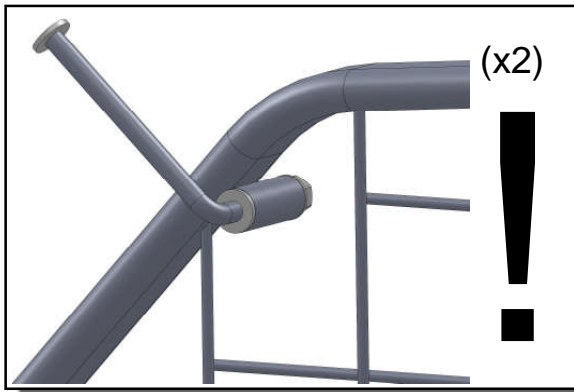

# TDG 1252

FITTING INSTRUCTION / INSTRUCTION DE MONTAGE / EINBAUANLEITUNG /  
ISTRUZIONI PER L'USO / INSTRUCCIONES DE MONTAJE / MONTAGEHANDLEIDING

## CITROEN C5

DOG GUARD / GRILLE PROTECTRICE POUR CHIEN / HUNDEGITTER /  
RIPARO PER CANI / DEFENSA PARA PERROS / HONDEREK