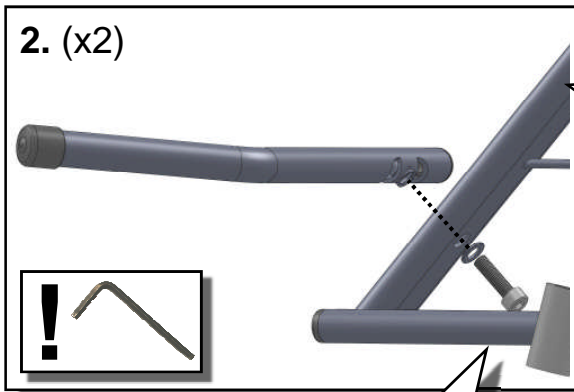

# TDG 1252

FITTING INSTRUCTION / INSTRUCTION DE MONTAGE / EINBAUANLEITUNG /  
ISTRUZIONI PER L'USO / INSTRUCCIONES DE MONTAJE / MONTAGEHANDLEIDING

## CITROEN C5

DOG GUARD / GRILLE PROTECTRICE POUR CHIEN / HUNDEGITTER /  
RIPARO PER CANI / DEFENSA PARA PERROS / HONDEREK