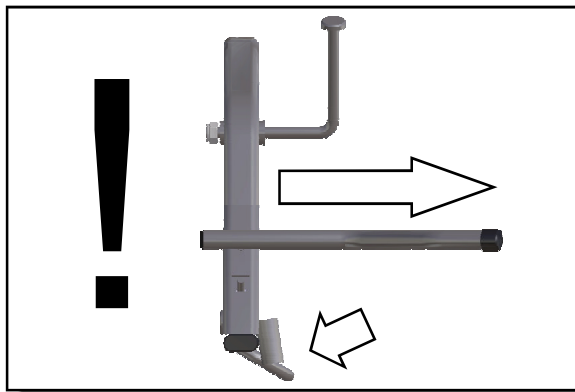

# TDG 1238

FITTING INSTRUCTION / INSTRUCTION DE MONTAGE / EINBAUANLEITUNG /  
ISTRUZIONI PER L'USO / INSTRUCCIONES DE MONTAJE / MONTAGEHANDLEIDING

## AUDI Q5

DOG GUARD / GRILLE PROTECTRICE POUR CHIEN / HUNDEGITTER /  
RIPARO PER CANI / DEFENSA PARA PERROS / HONDEREK

# TDG 1238

FITTING INSTRUCTION / INSTRUCTION DE MONTAGE / EINBAUANLEITUNG /  
ISTRUZIONI PER L'USO / INSTRUCCIONES DE MONTAJE / MONTAGEHANDLEIDING

AUDI Q5

DOG GUARD / GRILLE PROTECTRICE POUR CHIEN / HUNDEGITTER /  
RIPARO PER CANI / DEFENSA PARA PERROS / HONDEREK