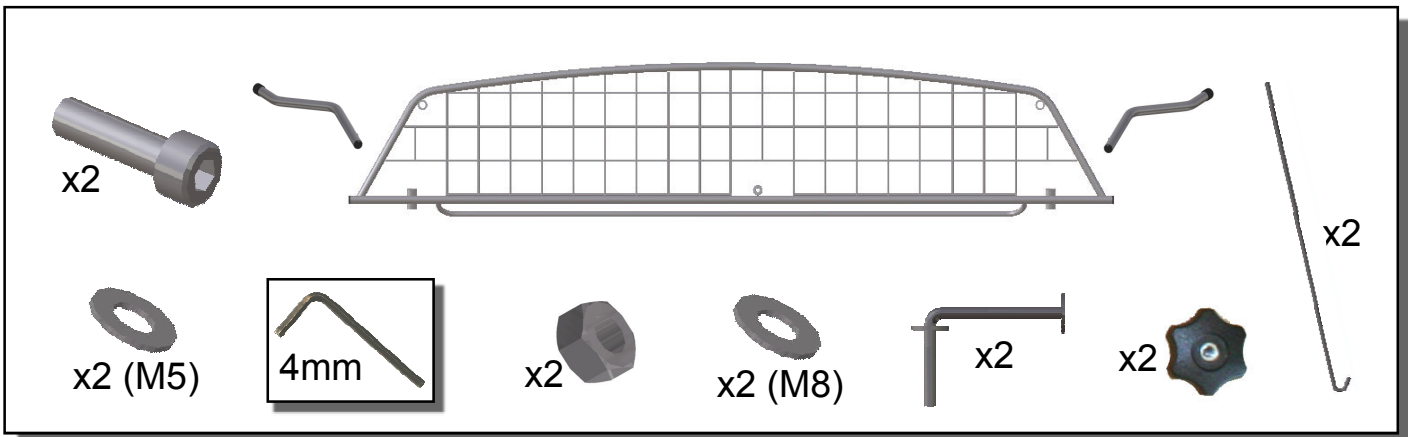

# TDG 1238

FITTING INSTRUCTION / INSTRUCTION DE MONTAGE / EINBAUANLEITUNG /  
ISTRUZIONI PER L'USO / INSTRUCCIONES DE MONTAJE / MONTAGEHANDLEIDING

## AUDI Q5

DOG GUARD / GRILLE PROTECTRICE POUR CHIEN / HUNDEGITTER /  
RIPARO PER CANI / DEFENSA PARA PERROS / HONDEREK

# TDG 1238

FITTING INSTRUCTION / INSTRUCTION DE MONTAGE / EINBAUANLEITUNG /  
ISTRUZIONI PER L'USO / INSTRUCCIONES DE MONTAJE / MONTAGEHANDLEIDING

AUDI Q5

DOG GUARD / GRILLE PROTECTRICE POUR CHIEN / HUNDEGITTER /  
RIPARO PER CANI / DEFENSA PARA PERROS / HONDEREK