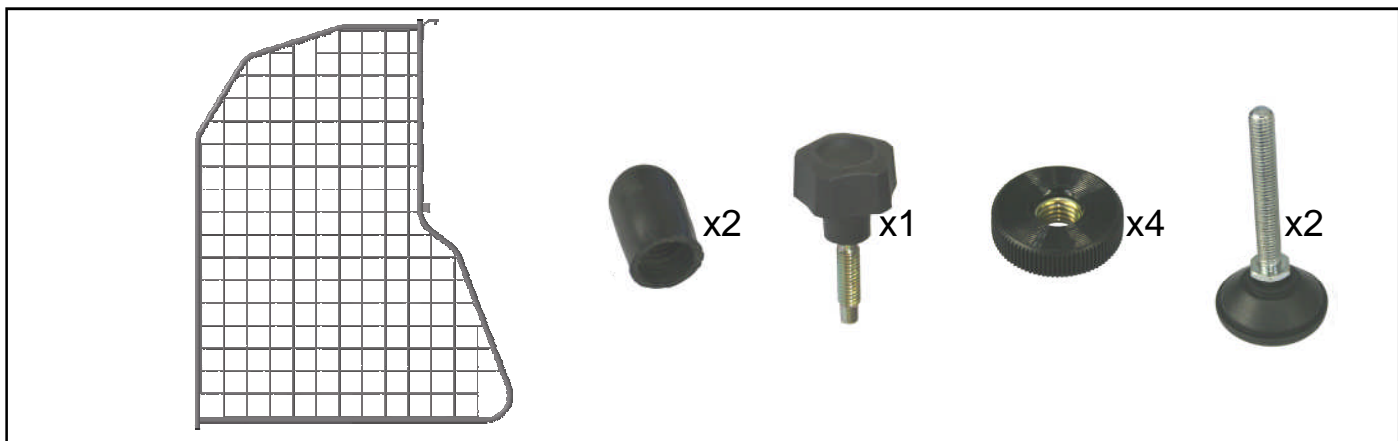

TOYOTA RAV 4

Luggage partition divider / Partition centrale de coffre à bagages / Abtrennung - Gepäckraumgitter /
Red de división del maletero / Divisorio centrale bagagliaio / De verdeler van de bagageverdeling

TOYOTA RAV 4

Luggage partition divider / Partition centrale de coffre à bagages / Abtrennung - Gepäckraumgitter /
Red de división del maletero / Divisorio centrale bagagliaio / De verdelers van de bagageverdeling