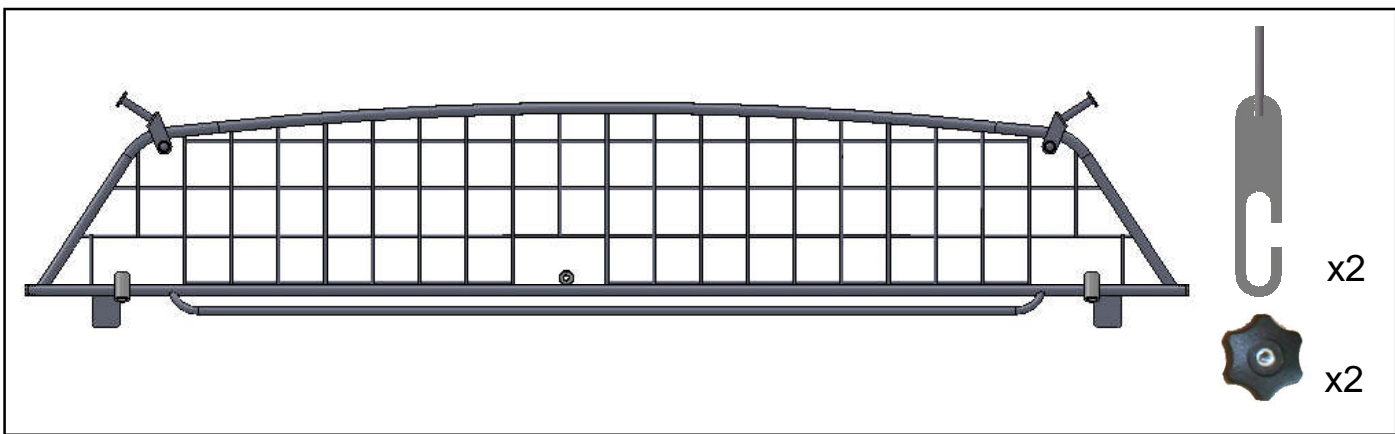

BMW 3 SERIES TOURING ESTATE

DOG GUARD / GRILLE PROTECTRICE POUR CHIEN / HUNDEGITTER /
RIPARO PER CANI / DEFENSA PARA PERROS / HONDEREK

BMW 3 SERIES TOURING ESTATE

DOG GUARD / GRILLE PROTECTRICE POUR CHIEN / HUNDEGITTER /
RIPARO PER CANI / DEFENSA PARA PERROS / HONDEREK