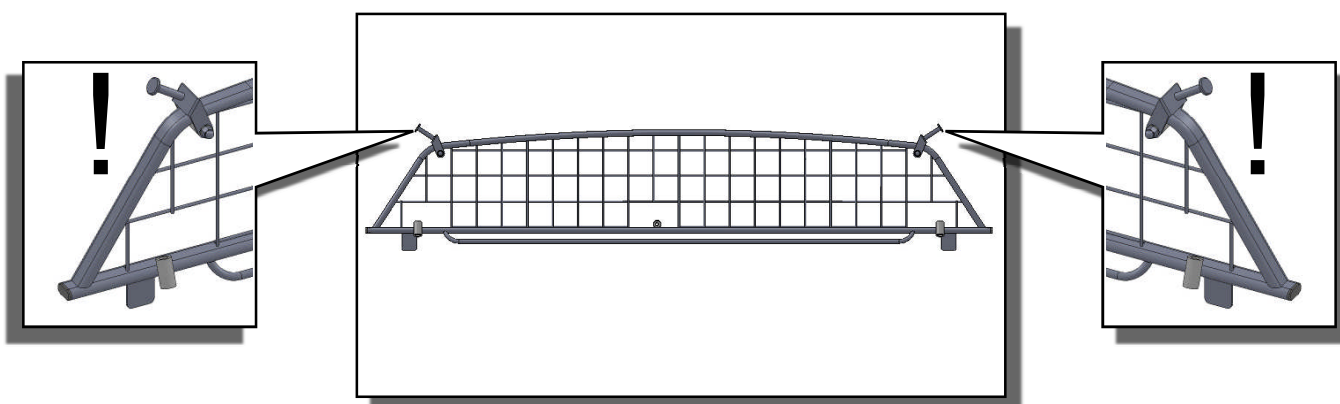

BMW 3 SERIES TOURING ESTATE

DOG GUARD / GRILLE PROTECTRICE POUR CHIEN / HUNDEGITTER /
RIPARO PER CANI / DEFENSA PARA PERROS / HONDEREK

BMW 3 SERIES TOURING ESTATE

DOG GUARD / GRILLE PROTECTRICE POUR CHIEN / HUNDEGITTER /
RIPARO PER CANI / DEFENSA PARA PERROS / HONDEREK