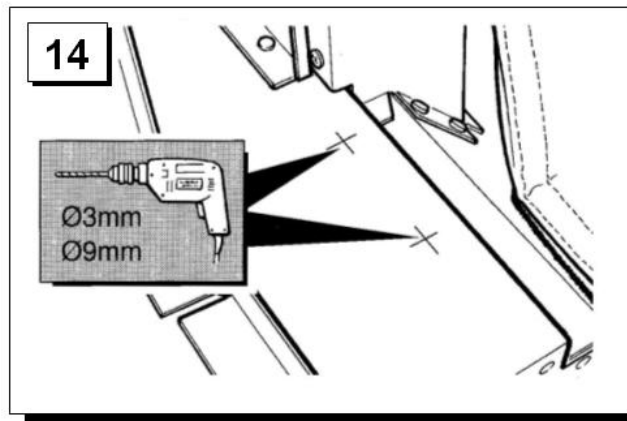

TDG 1009

FITTING INSTRUCTION / INSTRUCTION DE MONTAGE / EINBAUANLEITUNG /
ISTRUZIONI PER L'USO / INSTRUCCIONES DE MONTAJE / MONTAGEHANDLEIDING

DEFENDER COUNTY

DOG GUARD / GRILLE PROTECTRICE POUR CHIEN / HUNDEGITTER /
RIPARO PER CANI / DEFENSA PARA PERROS / HONDEREK