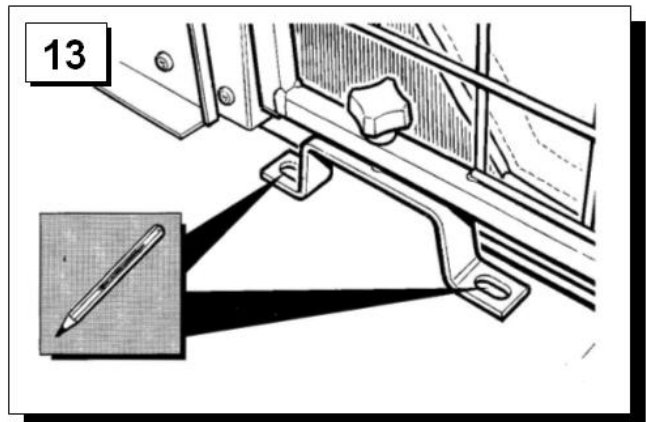

TDG 1009

FITTING INSTRUCTION / INSTRUCTION DE MONTAGE / EINBAUANLEITUNG /
ISTRUZIONI PER L'USO / INSTRUCCIONES DE MONTAJE / MONTAGEHANDLEIDING

DEFENDER COUNTY

DOG GUARD / GRILLE PROTECTRICE POUR CHIEN / HUNDEGITTER /
RIPARO PER CANI / DEFENSA PARA PERROS / HONDEREK