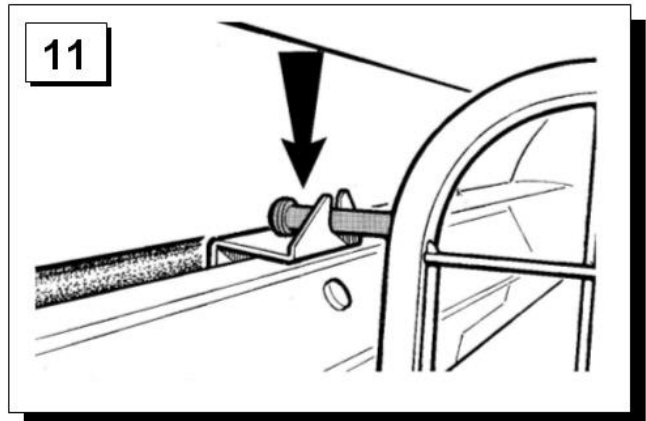

TDG 1009

FITTING INSTRUCTION / INSTRUCTION DE MONTAGE / EINBAUANLEITUNG /
ISTRUZIONI PER L'USO / INSTRUCCIONES DE MONTAJE / MONTAGEHANDLEIDING

DEFENDER COUNTY

DOG GUARD / GRILLE PROTECTRICE POUR CHIEN / HUNDEGITTER /
RIPARO PER CANI / DEFENSA PARA PERROS / HONDEREK