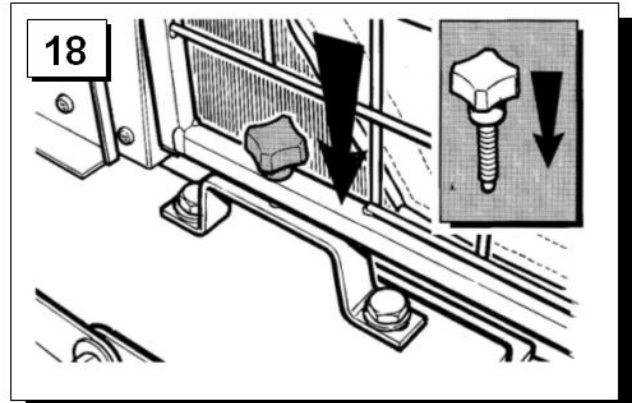

TDG 1009

FITTING INSTRUCTION / INSTRUCTION DE MONTAGE / EINBAUANLEITUNG /
ISTRUZIONI PER L'USO / INSTRUCCIONES DE MONTAJE / MONTAGEHANDLEIDING

DEFENDER COUNTY

DOG GUARD / GRILLE PROTECTRICE POUR CHIEN / HUNDEGITTER /
RIPARO PER CANI / DEFENSA PARA PERROS / HONDEREK