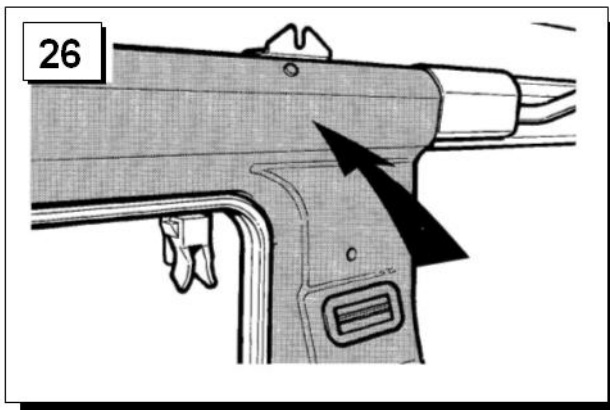

TDG 1009

FITTING INSTRUCTION / INSTRUCTION DE MONTAGE / EINBAUANLEITUNG /
ISTRUZIONI PER L'USO / INSTRUCCIONES DE MONTAJE / MONTAGEHANDLEIDING

DEFENDER COUNTY

DOG GUARD / GRILLE PROTECTRICE POUR CHIEN / HUNDEGITTER /
RIPARO PER CANI / DEFENSA PARA PERROS / HONDEREK