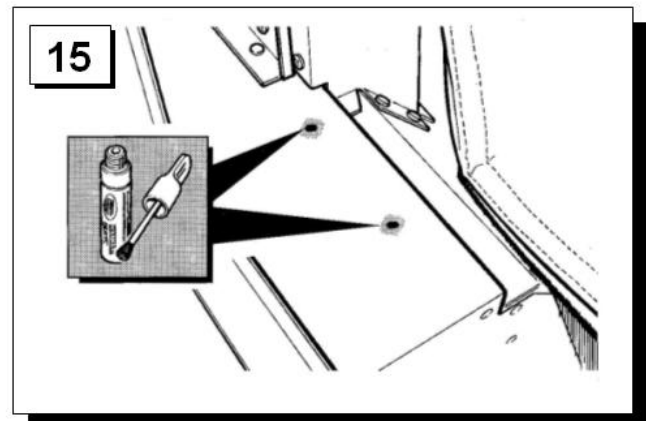

TDG 1009

FITTING INSTRUCTION / INSTRUCTION DE MONTAGE / EINBAUANLEITUNG /
ISTRUZIONI PER L'USO / INSTRUCCIONES DE MONTAJE / MONTAGEHANDLEIDING

DEFENDER COUNTY

DOG GUARD / GRILLE PROTECTRICE POUR CHIEN / HUNDEGITTER /
RIPARO PER CANI / DEFENSA PARA PERROS / HONDEREK