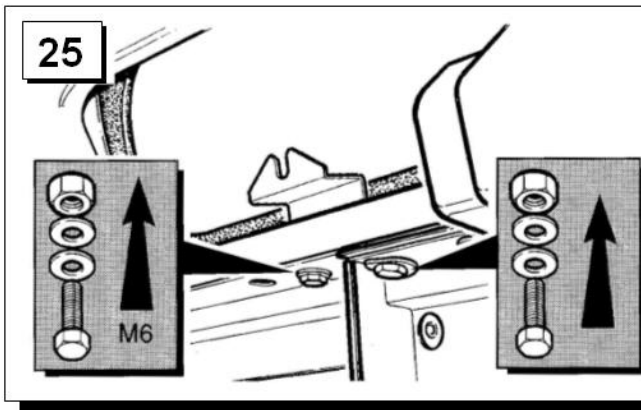

TDG 1009

FITTING INSTRUCTION / INSTRUCTION DE MONTAGE / EINBAUANLEITUNG /
ISTRUZIONI PER L'USO / INSTRUCCIONES DE MONTAJE / MONTAGEHANDLEIDING

DEFENDER COUNTY

DOG GUARD / GRILLE PROTECTRICE POUR CHIEN / HUNDEGITTER /
RIPARO PER CANI / DEFENSA PARA PERROS / HONDEREK