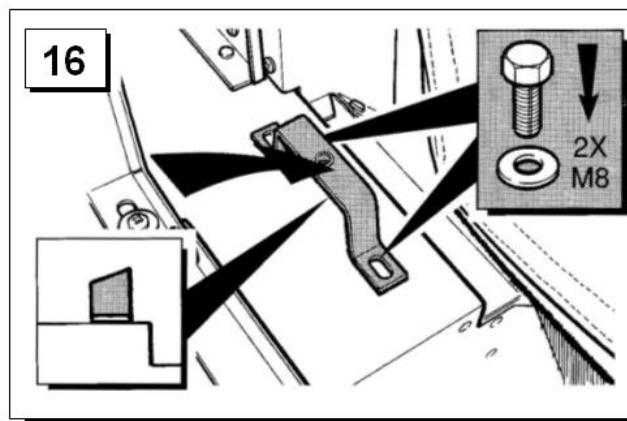

TDG 1009

FITTING INSTRUCTION / INSTRUCTION DE MONTAGE / EINBAUANLEITUNG /
ISTRUZIONI PER L'USO / INSTRUCCIONES DE MONTAJE / MONTAGEHANDLEIDING

DEFENDER COUNTY

DOG GUARD / GRILLE PROTECTRICE POUR CHIEN / HUNDEGITTER /
RIPARO PER CANI / DEFENSA PARA PERROS / HONDEREK