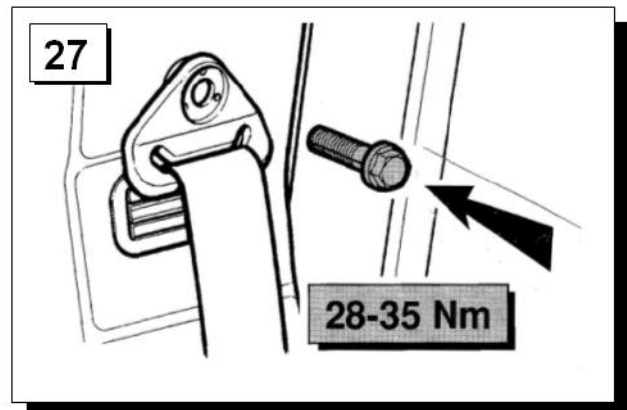

TDG 1009

FITTING INSTRUCTION / INSTRUCTION DE MONTAGE / EINBAUANLEITUNG /
ISTRUZIONI PER L'USO / INSTRUCCIONES DE MONTAJE / MONTAGEHANDLEIDING

DEFENDER COUNTY

DOG GUARD / GRILLE PROTECTRICE POUR CHIEN / HUNDEGITTER /
RIPARO PER CANI / DEFENSA PARA PERROS / HONDEREK