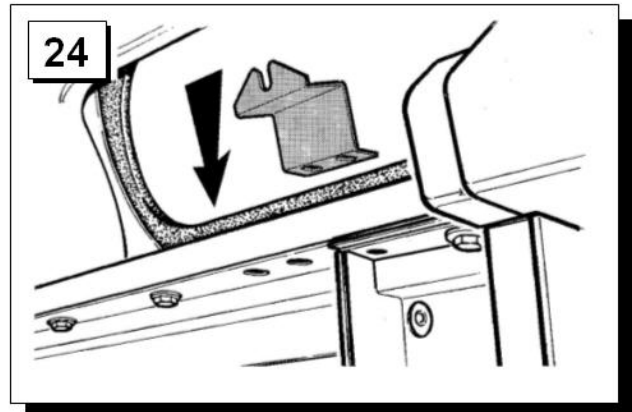

TDG 1009

FITTING INSTRUCTION / INSTRUCTION DE MONTAGE / EINBAUANLEITUNG /
ISTRUZIONI PER L'USO / INSTRUCCIONES DE MONTAJE / MONTAGEHANDLEIDING

DEFENDER COUNTY

DOG GUARD / GRILLE PROTECTRICE POUR CHIEN / HUNDEGITTER /
RIPARO PER CANI / DEFENSA PARA PERROS / HONDEREK