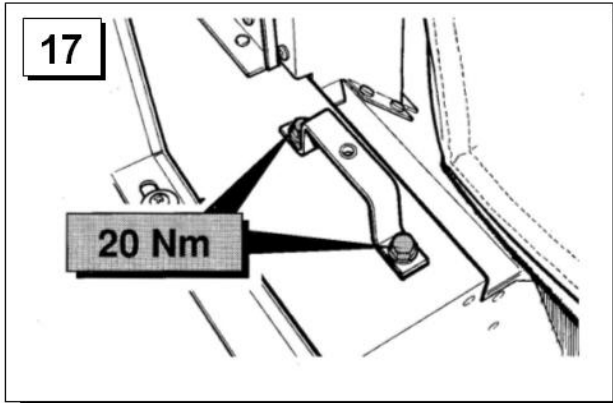

TDG 1009

FITTING INSTRUCTION / INSTRUCTION DE MONTAGE / EINBAUANLEITUNG /
ISTRUZIONI PER L'USO / INSTRUCCIONES DE MONTAJE / MONTAGEHANDLEIDING

DEFENDER COUNTY

DOG GUARD / GRILLE PROTECTRICE POUR CHIEN / HUNDEGITTER /
RIPARO PER CANI / DEFENSA PARA PERROS / HONDEREK