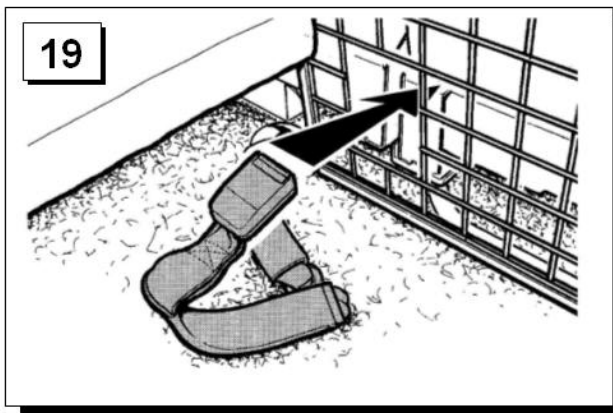

TDG 1009

FITTING INSTRUCTION / INSTRUCTION DE MONTAGE / EINBAUANLEITUNG /
ISTRUZIONI PER L'USO / INSTRUCCIONES DE MONTAJE / MONTAGEHANDLEIDING

DEFENDER COUNTY

DOG GUARD / GRILLE PROTECTRICE POUR CHIEN / HUNDEGITTER /
RIPARO PER CANI / DEFENSA PARA PERROS / HONDEREK