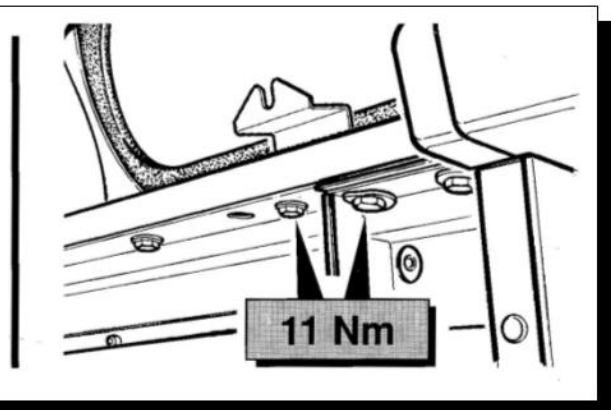

TDG 1009

FITTING INSTRUCTION / INSTRUCTION DE MONTAGE / EINBAUANLEITUNG /
ISTRUZIONI PER L'USO / INSTRUCCIONES DE MONTAJE / MONTAGEHANDLEIDING

DEFENDER COUNTY

DOG GUARD / GRILLE PROTECTRICE POUR CHIEN / HUNDEGITTER /
RIPARO PER CANI / DEFENSA PARA PERROS / HONDEREK