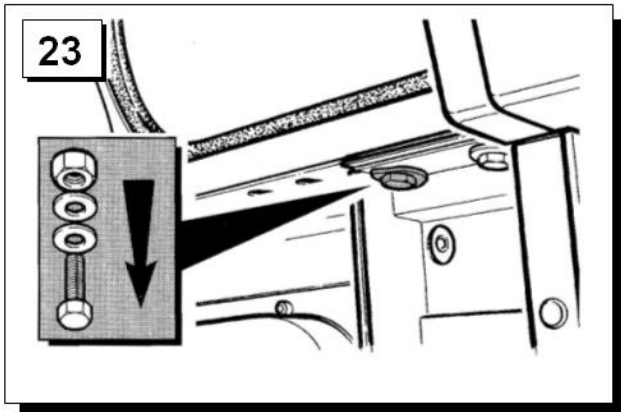

TDG 1009

FITTING INSTRUCTION / INSTRUCTION DE MONTAGE / EINBAUANLEITUNG /
ISTRUZIONI PER L'USO / INSTRUCCIONES DE MONTAJE / MONTAGEHANDLEIDING

DEFENDER COUNTY

DOG GUARD / GRILLE PROTECTRICE POUR CHIEN / HUNDEGITTER /
RIPARO PER CANI / DEFENSA PARA PERROS / HONDEREK