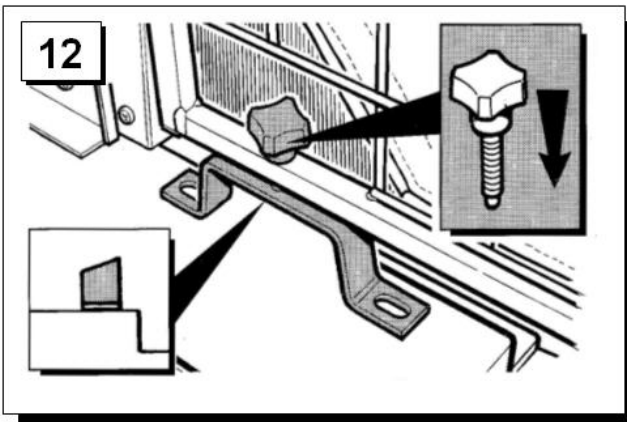

TDG 1009

FITTING INSTRUCTION / INSTRUCTION DE MONTAGE / EINBAUANLEITUNG /
ISTRUZIONI PER L'USO / INSTRUCCIONES DE MONTAJE / MONTAGEHANDLEIDING

DEFENDER COUNTY

DOG GUARD / GRILLE PROTECTRICE POUR CHIEN / HUNDEGITTER /
RIPARO PER CANI / DEFENSA PARA PERROS / HONDEREK