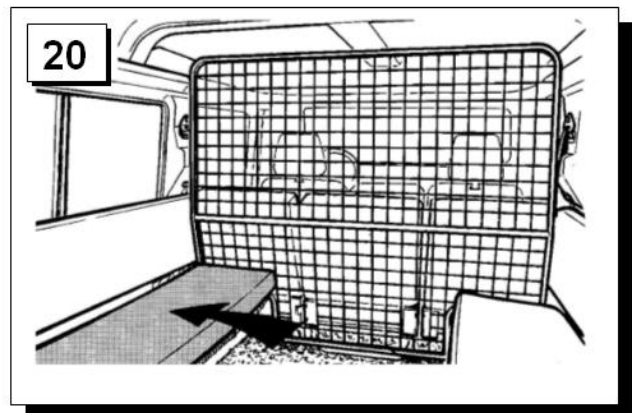

TDG 1009

FITTING INSTRUCTION / INSTRUCTION DE MONTAGE / EINBAUANLEITUNG /
ISTRUZIONI PER L'USO / INSTRUCCIONES DE MONTAJE / MONTAGEHANDLEIDING

DEFENDER COUNTY

DOG GUARD / GRILLE PROTECTRICE POUR CHIEN / HUNDEGITTER /
RIPARO PER CANI / DEFENSA PARA PERROS / HONDEREK