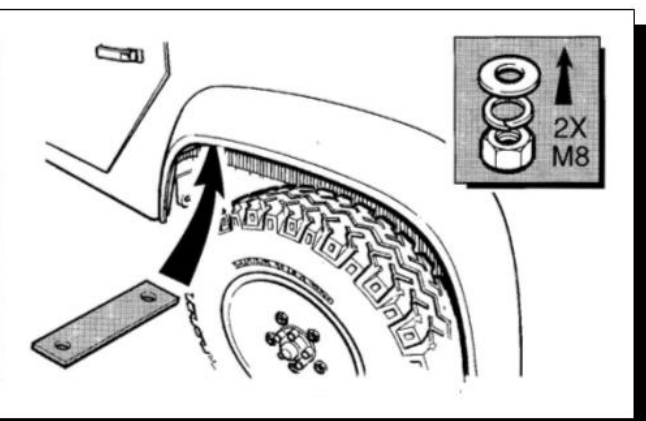

TDG 1009

FITTING INSTRUCTION / INSTRUCTION DE MONTAGE / EINBAUANLEITUNG /
ISTRUZIONI PER L'USO / INSTRUCCIONES DE MONTAJE / MONTAGEHANDLEIDING

DEFENDER COUNTY

DOG GUARD / GRILLE PROTECTRICE POUR CHIEN / HUNDEGITTER /
RIPARO PER CANI / DEFENSA PARA PERROS / HONDEREK