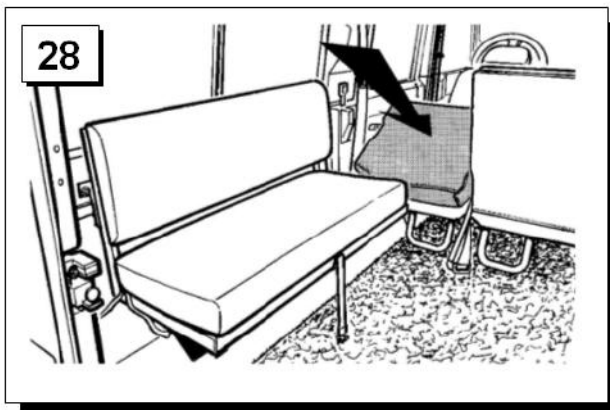

TDG 1009

FITTING INSTRUCTION / INSTRUCTION DE MONTAGE / EINBAUANLEITUNG /
ISTRUZIONI PER L'USO / INSTRUCCIONES DE MONTAJE / MONTAGEHANDLEIDING

DEFENDER COUNTY

DOG GUARD / GRILLE PROTECTRICE POUR CHIEN / HUNDEGITTER /
RIPARO PER CANI / DEFENSA PARA PERROS / HONDEREK