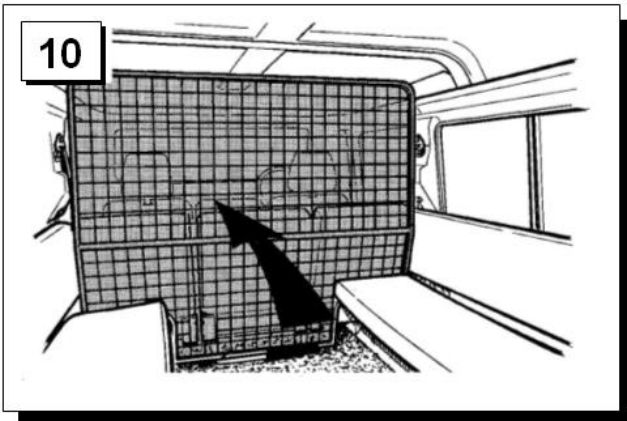

TDG 1009

FITTING INSTRUCTION / INSTRUCTION DE MONTAGE / EINBAUANLEITUNG /
ISTRUZIONI PER L'USO / INSTRUCCIONES DE MONTAJE / MONTAGEHANDLEIDING

DEFENDER COUNTY

DOG GUARD / GRILLE PROTECTRICE POUR CHIEN / HUNDEGITTER /
RIPARO PER CANI / DEFENSA PARA PERROS / HONDEREK