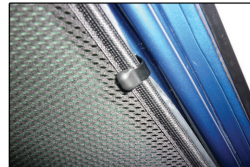

CL-M05 x 4

CL-M14 x 1

Installation

SAAB 9-3 5DR

SAA-93-5-A

SIDE SHADE INSTALLATION

Installation

SAAB 9-3 5DR