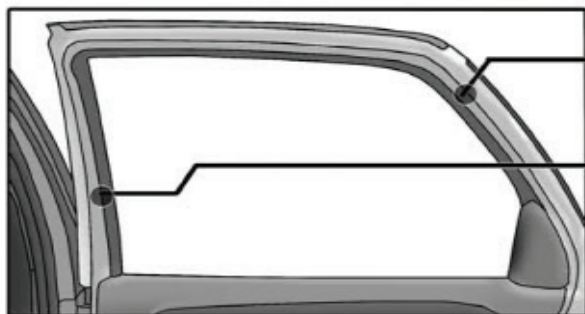

## SIDE SHADE INSTALLATION

①+⑧

CL-M05

①+⑧

①+⑧