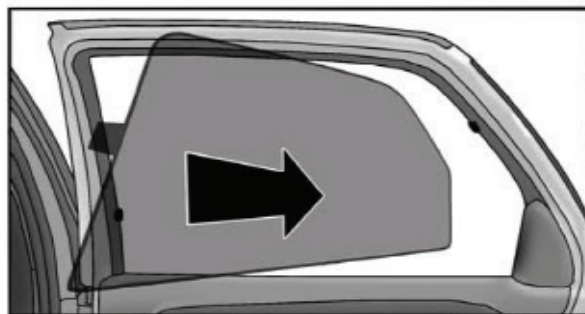

## SIDE SHADE INSTALLATION

①+⑧

CL-M05

①+⑧

①+⑧