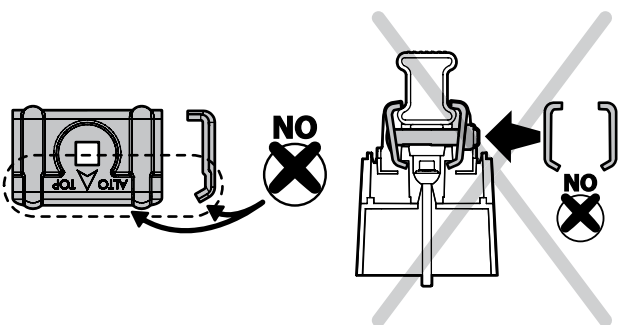

Kargo-Plus

ALLUMINIO
Aluminium

MONTAGGIO DIRETTO
SUI KIT PIEDI SPECIFICI
DIRECTLY ON FOOT KITS
BEFESTIGUNGSFÜSSE

OK ✓

OK ✓

5

A

Kargo