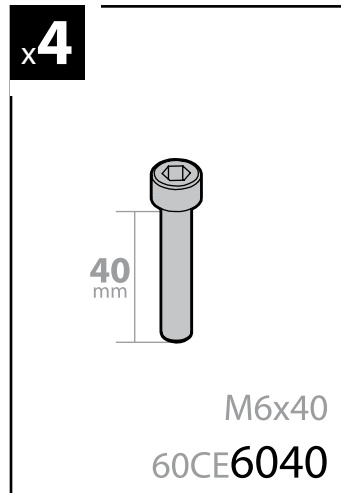

NORDRIVE[®]

TRANSPORT SOLUTIONS

NORDRIVE[®]

TRANSPORT SOLUTIONS

Art. **N30353**

(I) ISTRUZIONI DI MONTAGGIO
 (GB) FITTING INSTRUCTIONS
 (D) MONTAGEANLEITUNG
 (F) INSTRUCTIONS DE MONTAGE
 (E) INSTRUCCIONES DE MONTAJE
 (P) INSTRUÇÕES DE MONTAGEM
 (NL) MONTAGE-INSTRUCTIES
 (S) MONTERINGSANVISNING