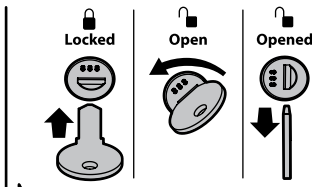

NORDRIVE[®]

TRANSPORT SOLUTIONS

NORDRIVE[®]

TRANSPORT SOLUTIONS

Art. **N30353**

(I) ISTRUZIONI DI MONTAGGIO
 (GB) FITTING INSTRUCTIONS
 (D) MONTAGEANLEITUNG
 (F) INSTRUCTIONS DE MONTAGE
 (E) INSTRUCCIONES DE MONTAJE
 (P) INSTRUÇÕES DE MONTAGEM
 (NL) MONTAGE-INSTRUCTIES
 (S) MONTERINGSANVISNING