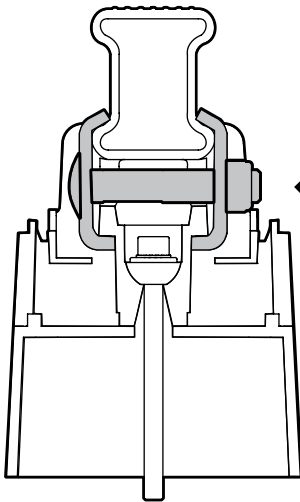

Kargo-Plus

ALLUMINIO
Aluminium

MONTAGGIO DIRETTO
SUI KIT PIEDI SPECIFICI
DIRECTLY ON FOOT KITS
BEFESTIGUNGSFÜSSE

OK ✓

OK ✓

5

A

Kargo