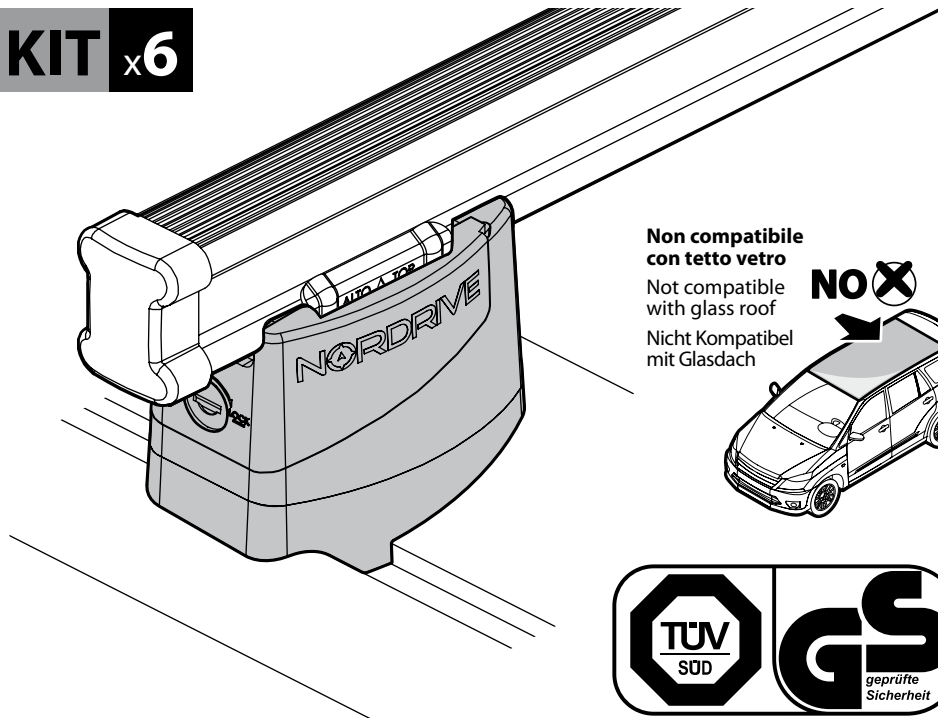

Non compatibile
con tetto vetro
Not compatible
with glass roof
Nicht Kompatibel
mit Glasdach

NO