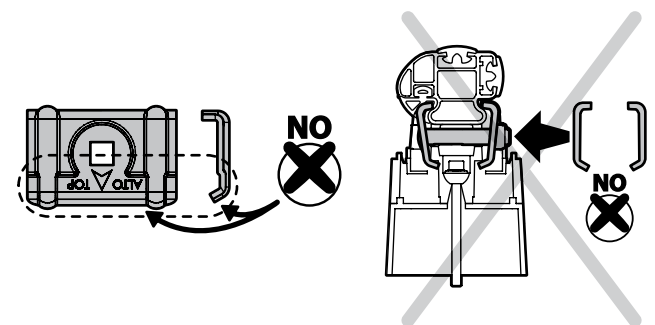

Kargo-Plus

ALLUMINIO
Aluminium

MONTAGGIO DIRETTO
SUI KIT PIEDI SPECIFICI
DIRECTLY ON FOOT KITS
BEFESTIGUNGSFÜSSE

OK ✓

OK ✓

5

A

Kargo