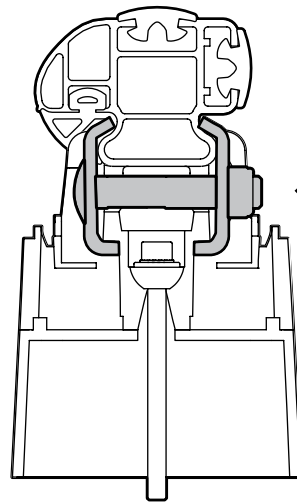

Kargo-Plus

ALLUMINIO
Aluminium

MONTAGGIO DIRETTO
SUI KIT PIEDI SPECIFICI
DIRECTLY ON FOOT KITS
BEFESTIGUNGSFÜSSE

OK ✓

OK ✓

5

A

Kargo