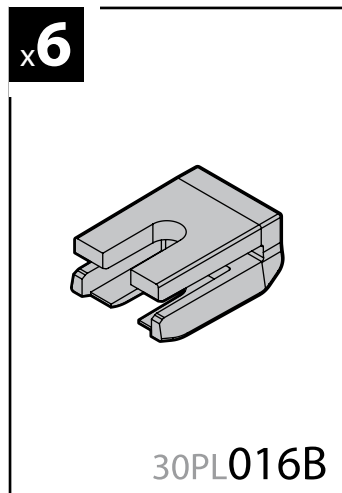

NORDRIVE[®]

TRANSPORT SOLUTIONS

NORDRIVE[®]

TRANSPORT SOLUTIONS

Art. **N30353**

(I) ISTRUZIONI DI MONTAGGIO
 (GB) FITTING INSTRUCTIONS
 (D) MONTAGEANLEITUNG
 (F) INSTRUCTIONS DE MONTAGE
 (E) INSTRUCCIONES DE MONTAJE
 (P) INSTRUÇÕES DE MONTAGEM
 (NL) MONTAGE-INSTRUCTIES
 (S) MONTERINGSANVISNING