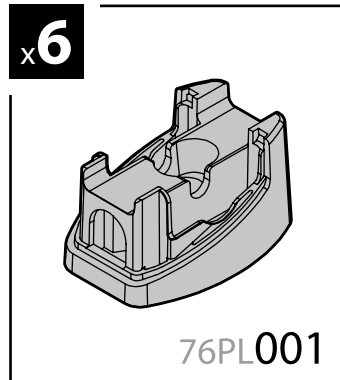

NORDRIVE[®]

TRANSPORT SOLUTIONS

NORDRIVE[®]

TRANSPORT SOLUTIONS

Art. **N30353**

(I) ISTRUZIONI DI MONTAGGIO
 (GB) FITTING INSTRUCTIONS
 (D) MONTAGEANLEITUNG
 (F) INSTRUCTIONS DE MONTAGE
 (E) INSTRUCCIONES DE MONTAJE
 (P) INSTRUÇÕES DE MONTAGEM
 (NL) MONTAGE-INSTRUCTIES
 (S) MONTERINGSANVISNING