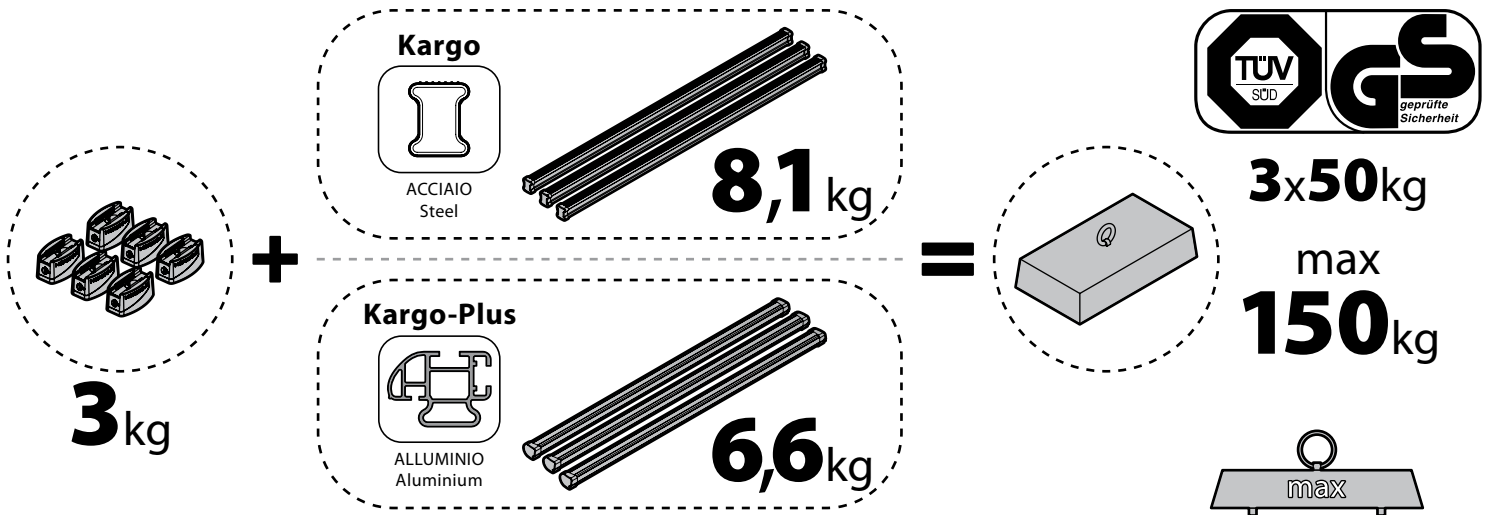

NORDRIVE[®]

TRANSPORT SOLUTIONS

NORDRIVE[®]

TRANSPORT SOLUTIONS

Art. **N30353**

(I) ISTRUZIONI DI MONTAGGIO
 (GB) FITTING INSTRUCTIONS
 (D) MONTAGEANLEITUNG
 (F) INSTRUCTIONS DE MONTAGE
 (E) INSTRUCCIONES DE MONTAJE
 (P) INSTRUÇÕES DE MONTAGEM
 (NL) MONTAGE-INSTRUCTIES
 (S) MONTERINGSANVISNING