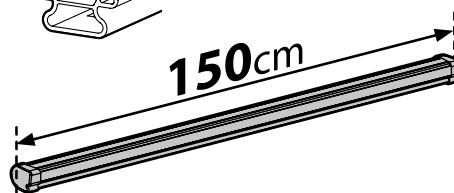

Art. **N10040** x3