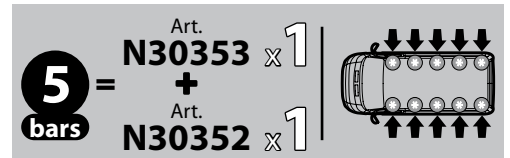

(I) ISTRUZIONI DI MONTAGGIO
(GB) FITTING INSTRUCTIONS
(D) MONTAGEANLEITUNG
(F) INSTRUCTIONS DE MONTAGE
(E) INSTRUCCIONES DE MONTAJE
(P) INSTRUÇÕES DE MONTAGEM
(NL) MONTAGE-INSTRUCTIES
(S) MONTERINGSANVISNING

(FIN) ASENNUSOHJE
(EST) PAIGALDUSJUHEND
(LAT) STIPRIŅĀŠANAS INSTRUKCIJA
(LT) PRITVIRTINIMO INSTRUKCIJOS
(PL) INSTRUKCJA MONTAŻU
(RUS) Инструкции по установке
(CZ) NÁVOD NA MONTÁŽ
(SK) NÁVOD NA MONTÁŽ

(SLO) NAVODILA ZA PRITRJEVANJE
(HR) UPUTA ZA SASTAVLJANJE
(H) A FELSZERELÉS MÓDJA
(GR) Οδηγία συναρμολόγησης
(TR) MONTAJ TALIMATLARI
(BG) ИНСТРУКЦИИ ЗА МОНТАЖ
(SRB) UPUTSTVA ZA MONTAŽU

1