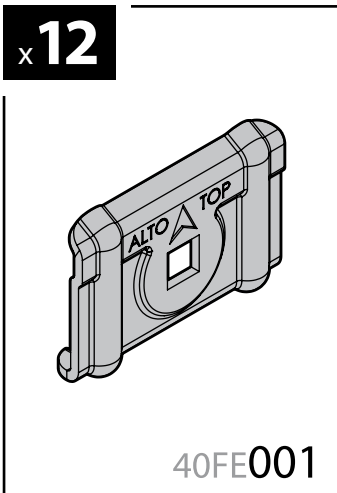

NORDRIVE[®]

TRANSPORT SOLUTIONS

NORDRIVE[®]

TRANSPORT SOLUTIONS

Art. **N30353**

(I) ISTRUZIONI DI MONTAGGIO
 (GB) FITTING INSTRUCTIONS
 (D) MONTAGEANLEITUNG
 (F) INSTRUCTIONS DE MONTAGE
 (E) INSTRUCCIONES DE MONTAJE
 (P) INSTRUÇÕES DE MONTAGEM
 (NL) MONTAGE-INSTRUCTIES
 (S) MONTERINGSANVISNING