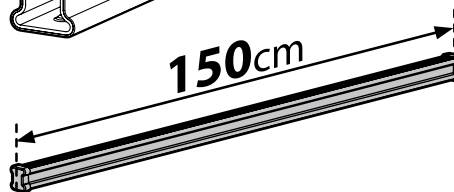

03/19➔

L0 H1

L1 H1

L2 H1

3 bars = Art. **N30353** x 1

5 bars = Art. **N30353** x 1 + Art. **N30352** x 1

- (I) ISTRUZIONI DI MONTAGGIO
- (GB) FITTING INSTRUCTIONS
- (D) MONTAGEANLEITUNG
- (F) INSTRUCTIONS DE MONTAGE
- (E) INSTRUCCIONES DE MONTAJE
- (P) INSTRUÇÕES DE MONTAGEM
- (NL) MONTAGE-INSTRUCTIES
- (S) MONTERINGSANVISNING
- (FIN) ASENNUSOHJE
- (EST) PAIGALDUSJUHEND
- (AT) STIPRINÁŠANAS INSTRUKCIJA
- (LT) PRITVIRTINIMO INSTRUKCIJOS
- (PL) INSTRUKCJA MONTAŻU
- (RUS) Инструкции по установке
- (CZ) NÁVOD NA MONTÁŽ
- (SK) NÁVOD NA MONTÁŽ
- (SLO) NAVODILA ZA PRITRJEVANJE
- (HR) UPUTA ZA SASTAVLJANJE
- (H) A FELSZERELÉS MÓDJA
- (GR) Οδηγίες συναρμολόγησης
- (TR) MONTAJ TALIMATLARL
- (BG) ИНСТРУКЦИИ ЗА МОНТАЖ
- (SRB) UPUTSTVA ZA MONTAŽU

Kargo
ACCIAIO
Steel

- (I) BARRE KARGO
- (GB) KARGO BARS
- (F) BARRES KARGO
- (D) DACH-LASTENTRÄGER KARGO
- (E) BARRES KARGO

150cm

Art. **N10010** x3

Kargo-Plus
ALLUMINIO
Aluminium

- (I) BARRE KARGO-PLUS
- (GB) KARGO-PLUS BARS
- (F) BARRES KARGO-PLUS
- (D) DACH-LASTENTRÄGER KARGO-PLUS
- (E) BARRES KARGO-PLUS