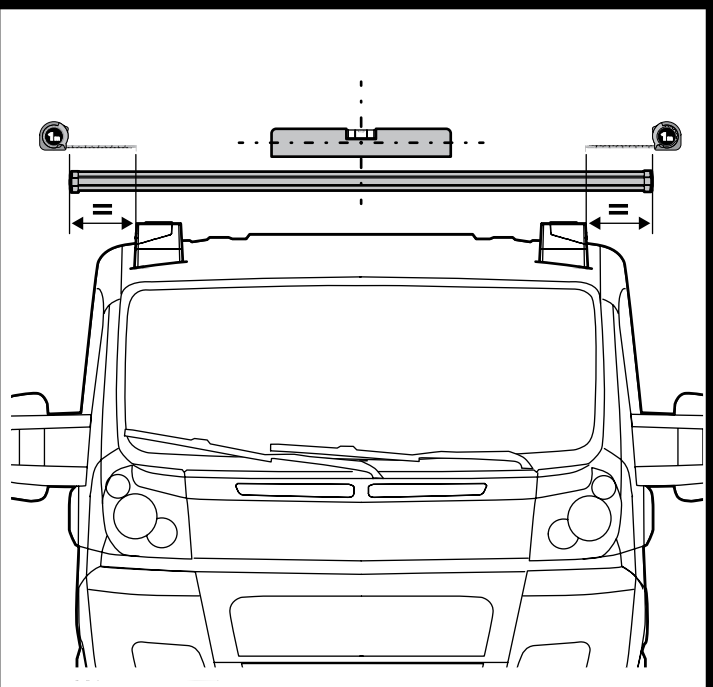

5

A

Kargo

ACCIAIO
Steel