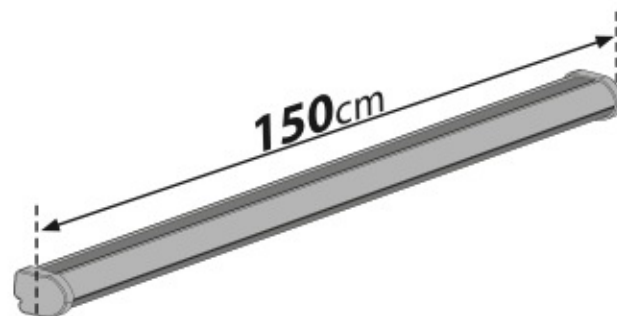

Kargo-Plus series

Alluminio / Aluminium

Art. **N10040** x3

NORDRIVE®
TRANSPORT SOLUTIONS