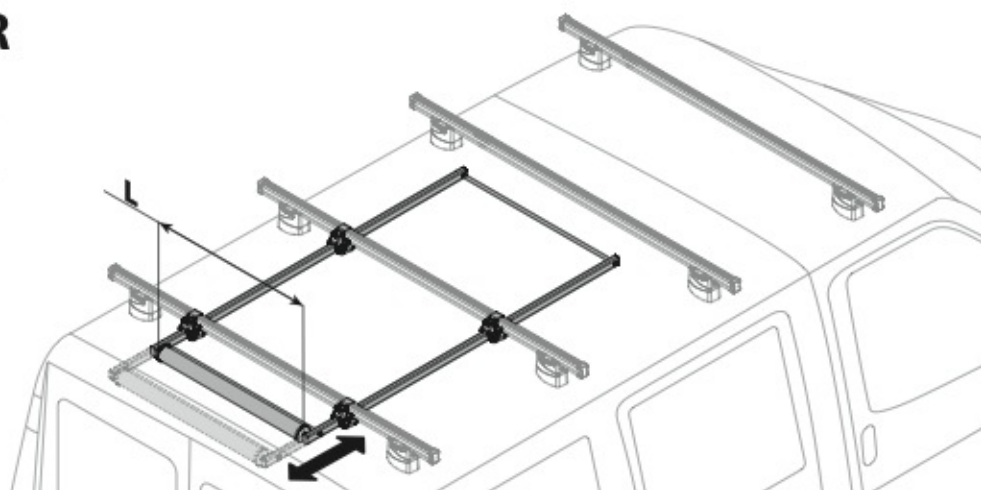

EXTENSION ROLLER

N11020

U-0

L = 64 cm

N11021

U-7

L = 96 cm

Acciaio
Steel

Alluminio
Aluminium

NORDRIVE®
TRANSPORT SOLUTIONS

is a registered trade mark of
LAMPA S.p.A.
46019 Viadana (MN) ITALY
Ditta certificata UNI EN ISO 9001:2008
www.nordrive.it
www.lampa.it

91CA0368 r01