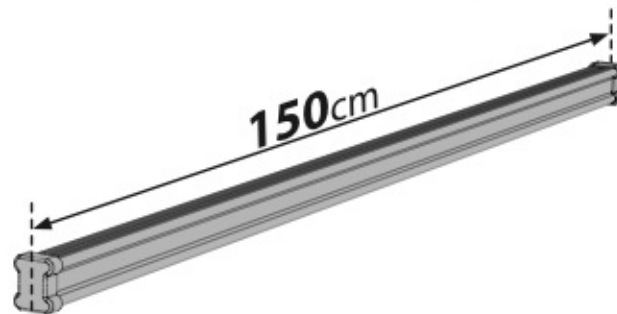

Kargo series

Acciaio / Steel

Art. **N10010** x3