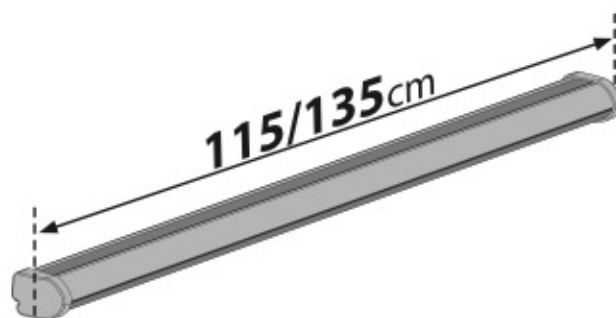

Kargo-Plus series

Alluminio / Aluminium

Art. **N10030/35** x2

- (I) ISTRUZIONI DI MONTAGGIO
- (GB) FITTING INSTRUCTIONS
- (D) MONTAGEANLEITUNG
- (F) INSTRUCTIONS DE MONTAGE
- (E) INSTRUCCIONES DE MONTAJE
- (P) INSTRUÇÕES DE MONTAGEM
- (NL) MONTAGE-INSTRUCTIES
- (S) MONTERINGSANVISNING
- (FIN) ASENNUSOHJE
- (EST) PAIGALDUSJUHEND
- (LAT) STIPRINĀŠANAS INSTRUKCIJA
- (LT) PRITVIRTINIMO INSTRUKCIJOS
- (PL) INSTRUKCJA MONTAŻU
- (RUS) Инструкции по установке
- (CZ) NÁVOD NA MONTÁŽ
- (SK) NÁVOD NA MONTÁŽ
- (SLO) NAVODILA ZA PRITRJEVANJE
- (HR) UPUTA ZA SASTAVLJANJE
- (H) A FELSZERELÉS MÓDJA
- (GR) Οδηγία συναρμολόγησης
- (TR) MONTAJ TALIMATLARI
- (BG) ИНСТРУКЦИИ ЗА МОНТАЖ
- (SRB) UPUTSTVA ZA MONTAŽU