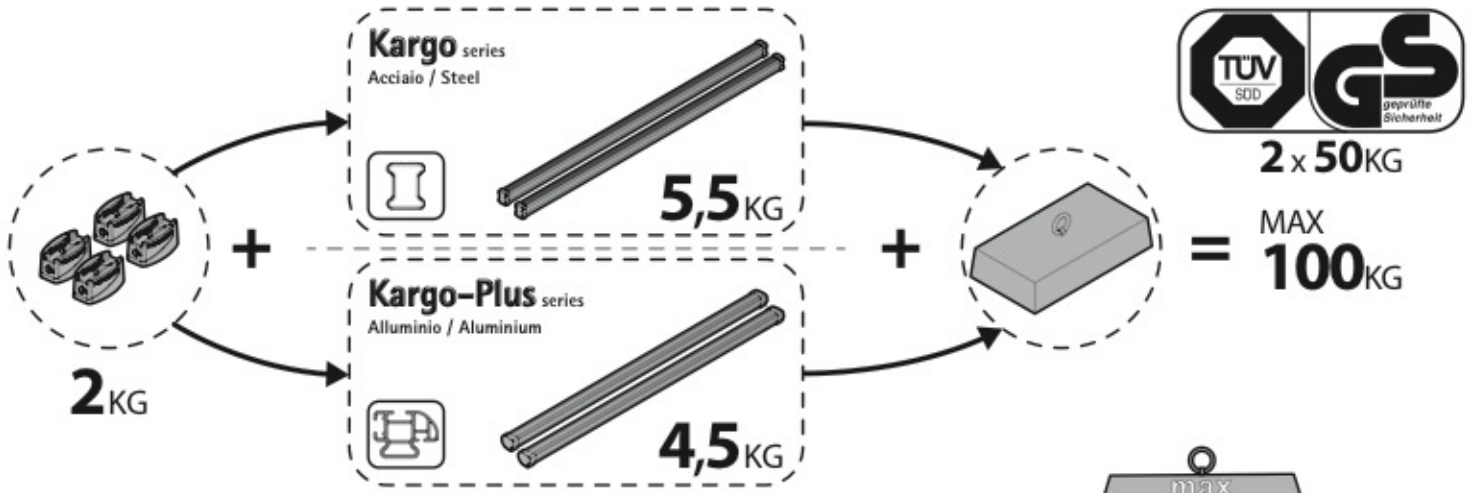

Kargo-Plus series

Alluminio / Aluminium

Art. **N10030/35** x2

- (I) ISTRUZIONI DI MONTAGGIO
- (GB) FITTING INSTRUCTIONS
- (D) MONTAGEANLEITUNG
- (F) INSTRUCTIONS DE MONTAGE
- (E) INSTRUCCIONES DE MONTAJE
- (P) INSTRUÇÕES DE MONTAGEM
- (NL) MONTAGE-INSTRUCTIES
- (S) MONTERINGSANVISNING
- (FIN) ASENNUSOHJE
- (EST) PAIGALDUSJUHEND
- (LAT) STIPRINĀŠANAS INSTRUKCIJA
- (LT) PRITVIRTINIMO INSTRUKCIJOS
- (PL) INSTRUKCJA MONTAŻU
- (RUS) Инструкции по установке
- (CZ) NÁVOD NA MONTÁŽ
- (SK) NÁVOD NA MONTÁŽ
- (SLO) NAVODILA ZA PRITRJEVANJE
- (HR) UPUTA ZA SASTAVLJANJE
- (H) A FELSZERELÉS MÓDJA
- (GR) Οδηγία συναρμολόγησης
- (TR) MONTAJ TALIMATLARI
- (BG) ИНСТРУКЦИИ ЗА МОНТАЖ
- (SRB) UPUTSTVA ZA MONTAŽU

NORDDRIVE[®]
TRANSPORT SOLUTIONS

max: ???kg

NORDRIVE®

TRANSPORT SOLUTIONS

Art. **N30252**

80GO016 x4

00PL062 x1

00PL063 x1