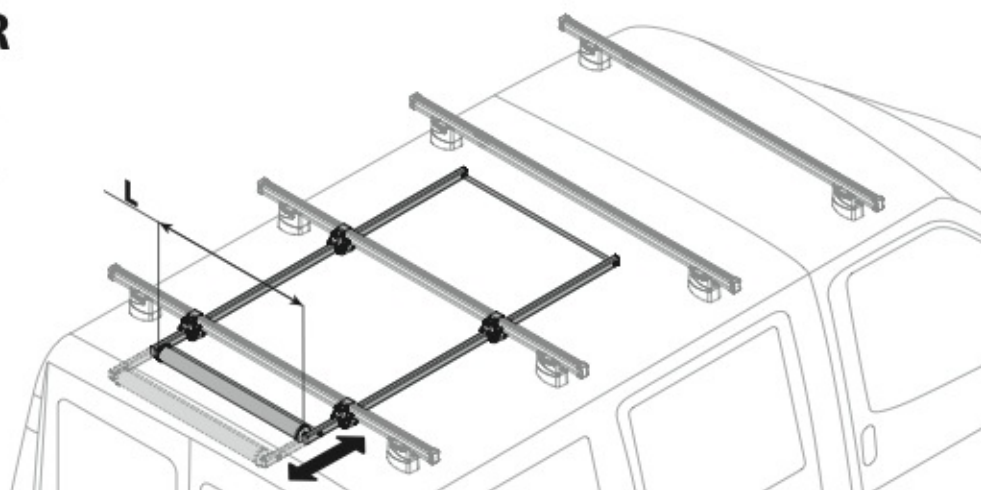

U-0

L = 64 cm

N11021

U-7

L = 96 cm

Acciaio
Steel

Alluminio
Aluminium

NORDRIVE[®]
TRANSPORT SOLUTIONS