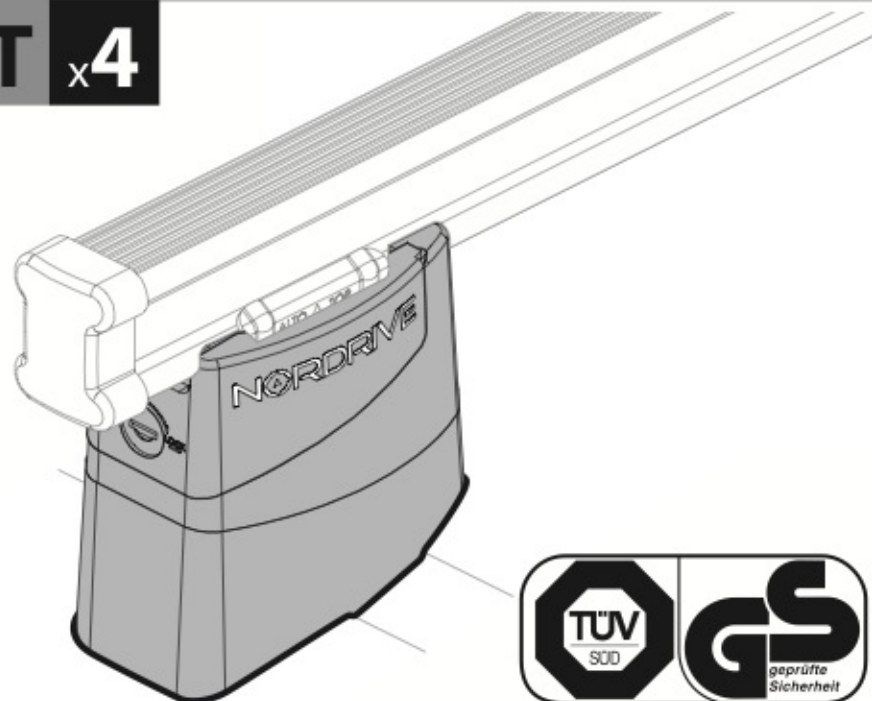

Art. **N30252**

KIT x4

DACIA LOGAN FURGOVAN

2000
2007 →

(I) PER (GB) FOR (F) POUR (D) FÜR