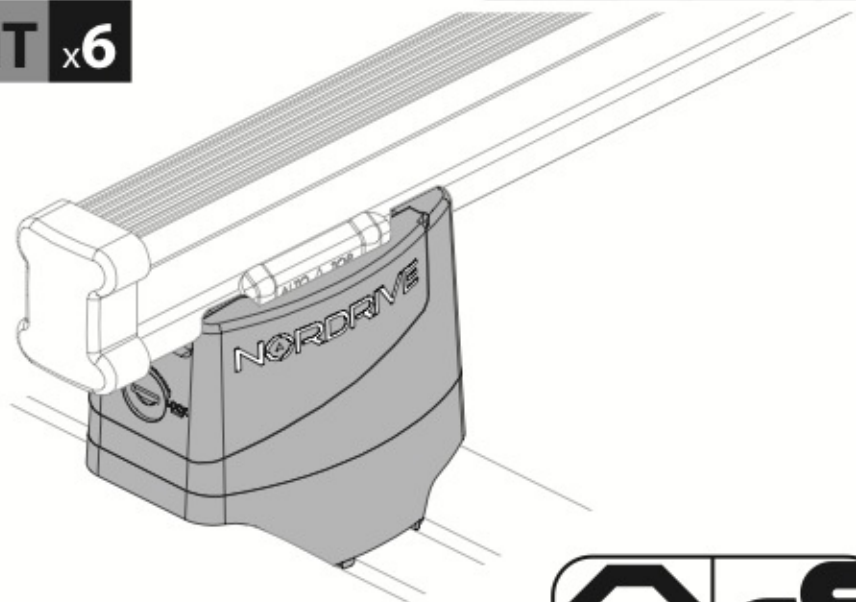

Art. **N30143**

NISSAN PRIMASTAR

09/2002 → 05/2014

OPEL VIVARO

08/2001 → 12/2013

RENAULT TRAFIC

03/2001 → 05/2014

☒ H = 1335mm
L = 3098mm

☒ H = 1335mm
L = 3498mm

☐ H = 1818mm
L = 3098mm

☐ H = 1818mm
L = 3498mm

- (I) ISTRUZIONI DI MONTAGGIO
- (GB) FITTING INSTRUCTIONS
- (D) MONTAGEANLEITUNG
- (F) INSTRUCTIONS DE MONTAGE
- (E) ISTRUCCIONES DE MONTAJE
- (P) INSTRUÇÕES DE MONTAGEM
- (NL) MONTAGE-INSTRUCTIES
- (S) MONTERINGSANVISNING
- (FIN) ASENNUSOHJE
- (EST) PAIGALDUSJUHEND
- (LAT) STIPRIŅĀŠANAS INSTRUKCIJA
- (LT) PRITVIRTINIMO INSTRUKCIJOS
- (PL) INSTRUKCJA MONTAŻU
- (RUS) Инструкции по установке
- (CZ) NÁVOD NA MONTÁŽ
- (SK) NÁVOD NA MONTÁŽ
- (SLO) NAVODILA ZA PRITRJEVANJE
- (HR) UPUTA ZA SASTAVLJANJE
- (H) A FELSZERELÉS MÓDJA
- (GR) Οδηγίες συναρμολόγησης
- (TR) MONTAJ TALIMATLARL
- (BG) ИНСТРУКЦИИ ЗА МОНТАЖ
- (SRB) UPUTSTVA ZA MONTAŽU

KIT x6

- (I) ADATTO PER
- (GB) SUITABLE FOR
- (F) INDIQUÉ POUR
- (D) GEEIGNET FÜR
- (E) ADECUADA PARA

NORDRIVE KARGO SERIES

Kargo

ACCIAIO
Steel

- (I) BARRE KARGO
- (GB) KARGO BARS
- (F) BARRES KARGO
- (D) DACH-LASTENTRÄGER KARGO
- (E) BARRES KARGO

Art. **N10015** x3

Kargo-Plus

ALLUMINIO
Aluminium

- (I) BARRE KARGO-PLUS
- (GB) KARGO-PLUS BARS
- (F) BARRES KARGO-PLUS
- (D) DACH-LASTENTRÄGER KARGO-PLUS
- (E) BARRES KARGO-PLUS

Art. **N10045** x3

NORDRIVE®
TRANSPORT SOLUTIONS