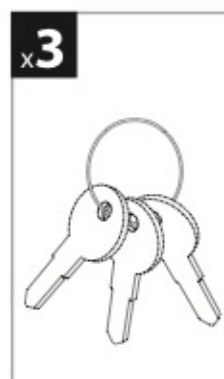

NORDRIVE®
TRANSPORT SOLUTIONS

Art. **N30143**