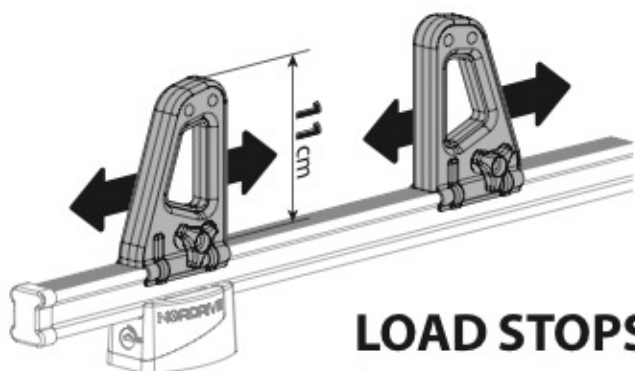

LOAD STOPS

N11001 K-1