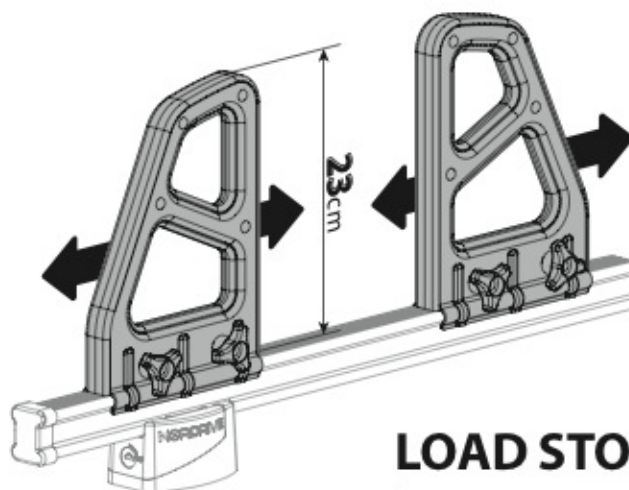

LOAD STOPS

N11002 K-2