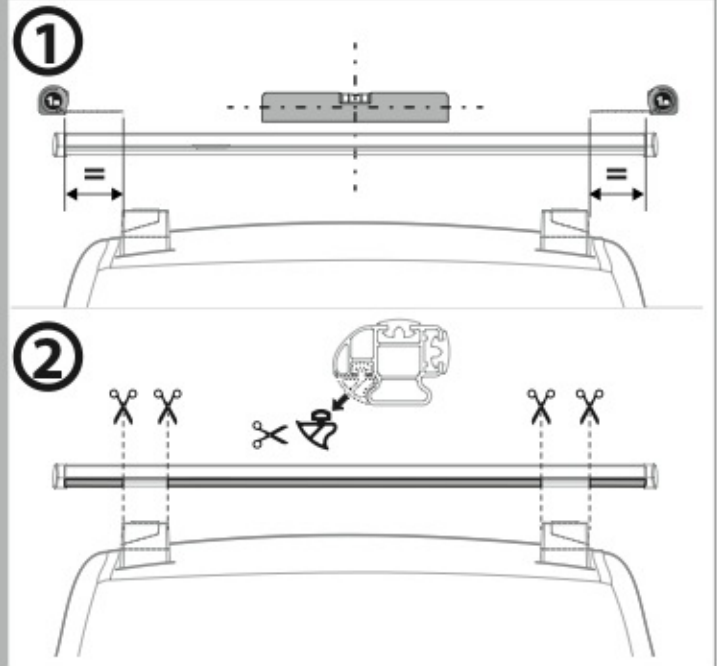

B

Kargo-Plus

ALLUMINIO
Aluminium