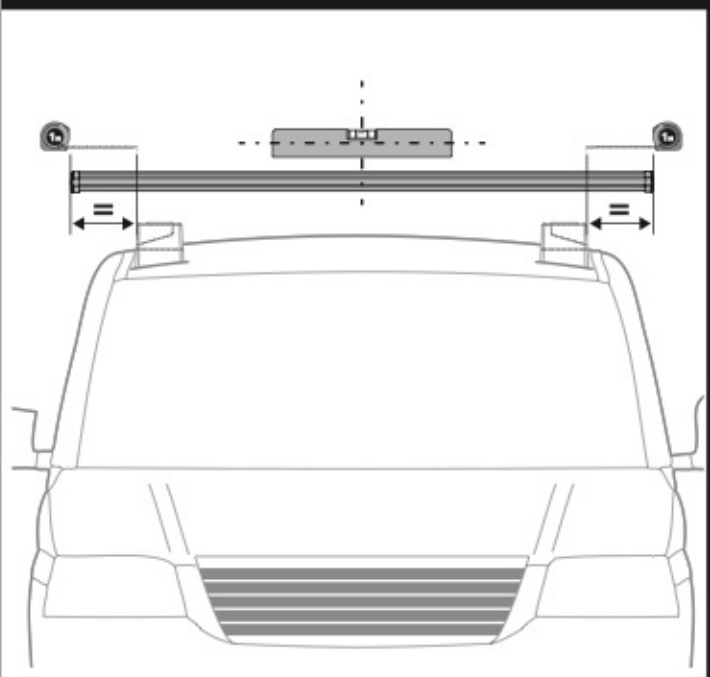

# B

ALLUMINIO  
Aluminium

MONTAGGIO DIRETTO  
SUI KIT PIEDI SPECIFICI  
DIRECTLY ON FOOT KITS  
BEFESTIGUNGSFÜSSE

5

A

**Kargo**

ACCIAIO  
Steel

B