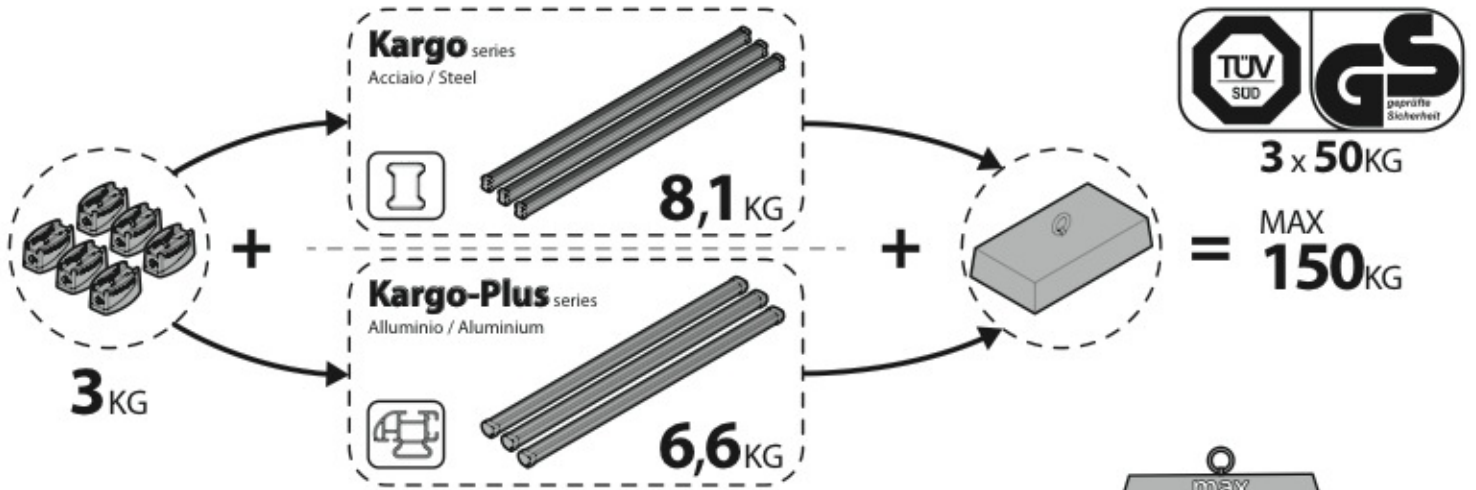

**82FE0001** x6  
ø6 - ø15

**82PL004B** x6

**83FE0002** x6

**30PL006** x6

**72FE0001** x1

**72FE0002** x1

max:  
???kg

(I) ISTRUZIONI DI MONTAGGIO  
 (GB) FITTING INSTRUCTIONS  
 (D) MONTAGEANLEITUNG  
 (F) INSTRUCTIONS DE MONTAGE  
 (E) ISTRUCCIONES DE MONTAJE  
 (P) INSTRUÇÕES DE MONTAGEM  
 (NL) MONTAGE-INSTRUCTIES  
 (S) MONTERINGSANVISNING