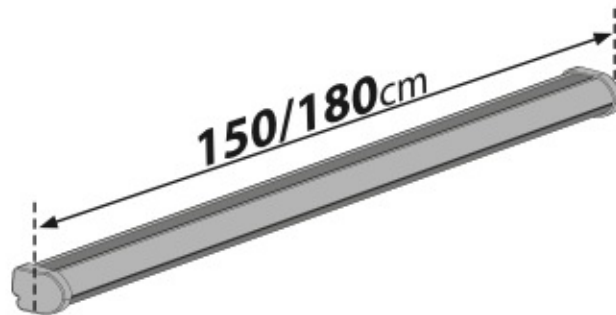

Art. **N10015** 180 cm x2

**Kargo-Plus** series

Alluminio / Aluminium

Art. **N10040** 150 cm x2

Art. **N10045** 180 cm x2

- (I) ISTRUZIONI DI MONTAGGIO
- (GB) FITTING INSTRUCTIONS
- (D) MONTAGEANLEITUNG
- (F) INSTRUCTIONS DE MONTAGE
- (E) ISTRUCCIONES DE MONTAJE
- (P) INSTRUÇÕES DE MONTAGEM
- (NL) MONTAGE-INSTRUCTIES
- (S) MONTERINGSANVISNING
- (FIN) ASENNUSOHJE
- (EST) PAIGALDUSJUHEND
- (LAT) STIPRINĀŠANAS INSTRUKCIJA
- (LT) PRITVIRTINIMO INSTRUKCIJOS
- (PL) INSTRUKCJA MONTAŻU
- (RUS) Инструкции по установке
- (CZ) NÁVOD NA MONTÁŽ
- (SK) NÁVOD NA MONTÁŽ
- (SLO) NAVODILA ZA PRITRJEVANJE
- (HR) UPUTA ZA SASTAVLJANJE
- (H) A FELSZERELÉS MÓDJA
- (GR) Οδηγίες συναρμολόγησης
- (TR) MONTAJ TALIMATLARI
- (BG) ИНСТРУКЦИИ ЗА МОНТАЖ
- (SRB) UPUTSTVA ZA MONTAŽU