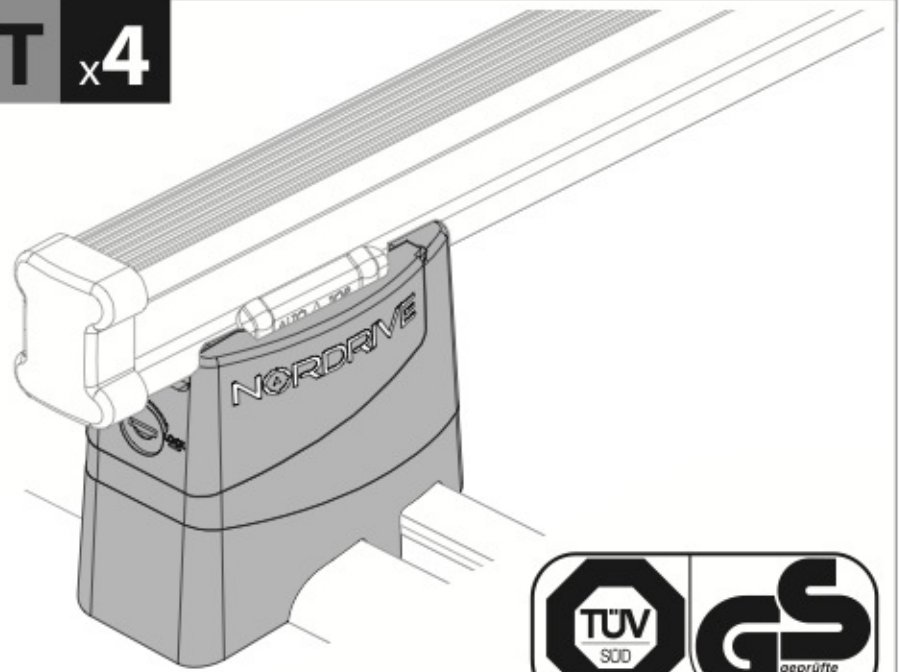

Art. **N30112**

KIT x4

MERCEDES VITO

→2003

(I) PER (GB) FOR (F) POUR (D) FÜR