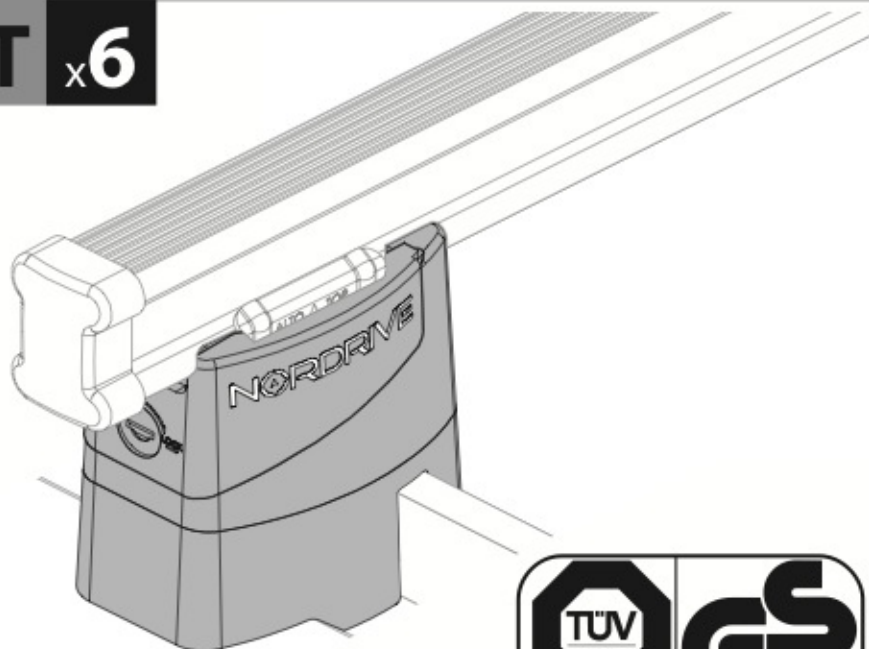

Art. **N30103**

IVECO DAILY

3000 / 3300 / 3950 / L / H2

KIT x6

(I) PER

(GB) FOR

(F) POUR

(D) FÜR