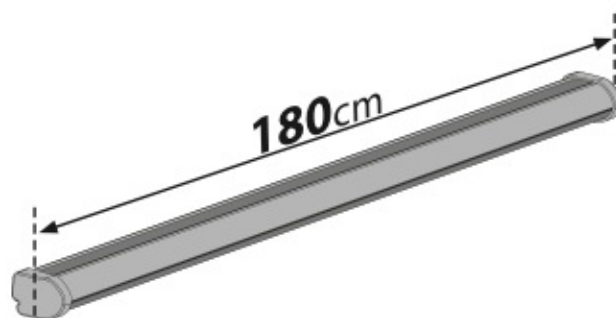

Kargo series

Acciaio / Steel

Art. **N10015** x3

- (I) ISTRUZIONI DI MONTAGGIO
- (GB) FITTING INSTRUCTIONS
- (D) MONTAGEANLEITUNG
- (F) INSTRUCTIONS DE MONTAGE
- (E) INSTRUCCIONES DE MONTAJE
- (P) INSTRUÇÕES DE MONTAGEM
- (NL) MONTAGE-INSTRUCTIES
- (S) MONTERINGSANVISNING
- (FIN) ASENNUSOHJE
- (EST) PAIGALDUSJUHEND
- (LAT) STIPRINĀŠANAS INSTRUKCIJA
- (LT) PRITVIRTINIMO INSTRUKCIJOS
- (PL) INSTRUKCJA MONTAŻU
- (RUS) Инструкции по установке
- (CZ) NÁVOD NA MONTÁŽ
- (SK) NÁVOD NA MONTÁŽ
- (SLO) NAVODILA ZA PRITRJEVANJE
- (HR) UPUTA ZA SASTAVLJANJE
- (H) A FELSZERELÉS MÓDJA
- (GR) Οδηγία συναρμολόγησης
- (TR) MONTAJ TALIMATLARI
- (BG) ИНСТРУКЦИИ ЗА МОНТАЖ
- (SRB) UPUTSTVA ZA MONTAŽU