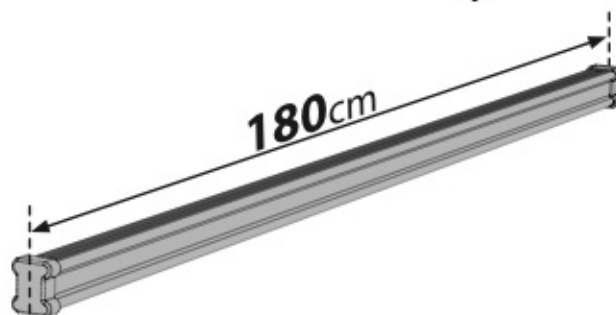

Kargo series

Acciaio / Steel

Art. **N10015** x3

- (I) ISTRUZIONI DI MONTAGGIO
- (GB) FITTING INSTRUCTIONS
- (D) MONTAGEANLEITUNG
- (F) INSTRUCTIONS DE MONTAGE
- (E) INSTRUCCIONES DE MONTAJE
- (P) INSTRUÇÕES DE MONTAGEM
- (NL) MONTAGE-INSTRUCTIES
- (S) MONTERINGSANVISNING
- (FIN) ASENNUSOHJE
- (EST) PAIGALDUSJUHEND
- (LAT) STIPRINĀŠANAS INSTRUKCIJA
- (LT) PRITVIRTINIMO INSTRUKCIJOS
- (PL) INSTRUKCJA MONTAŻU
- (RUS) Инструкции по установке
- (CZ) NÁVOD NA MONTÁŽ
- (SK) NÁVOD NA MONTÁŽ
- (SLO) NAVODILA ZA PRITRJEVANJE
- (HR) UPUTA ZA SASTAVLJANJE
- (H) A FELSZERELÉS MÓDJA
- (GR) Οδηγία συναρμολόγησης
- (TR) MONTAJ TALIMATLARI
- (BG) ИНСТРУКЦИИ ЗА МОНТАЖ
- (SRB) UPUTSTVA ZA MONTAŽU