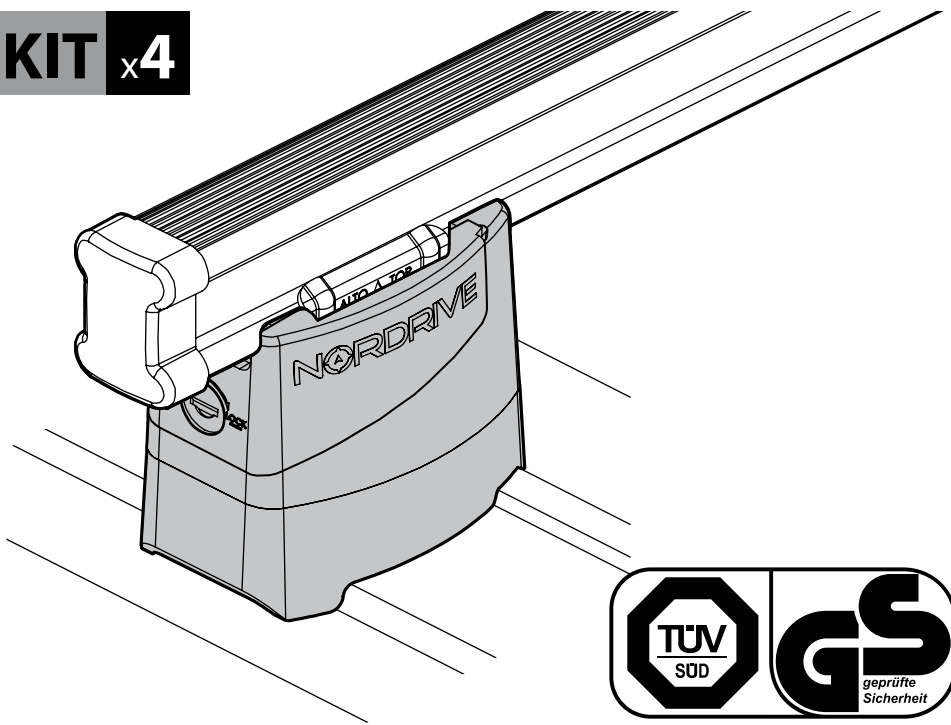

- ☐ ADATTO PER
- ☐ SUITABLE FOR
- ☐ INDIQUÉ POUR
- ☐ GEEIGNET FÜR
- ☐ ADECUADA PARA

NORDRIVE KARGO SERIES

Kargo
ACCIAIO
Steel

135cm

- ☐ BARRE KARGO
- ☐ KARGO BARS
- ☐ BARRES KARGO
- ☐ DACH-LASTENTRÄGER
  KARGO
- ☐ BARRES KARGO

Kargo-Plus
ALLUMINIO
Aluminium

135cm

- ☐ BARRE KARGO-PLUS
- ☐ KARGO-PLUS BARS
- ☐ BARRES KARGO-PLUS
- ☐ DACH-LASTENTRÄGER
  KARGO-PLUS
- ☐ BARRES KARGO-PLUS