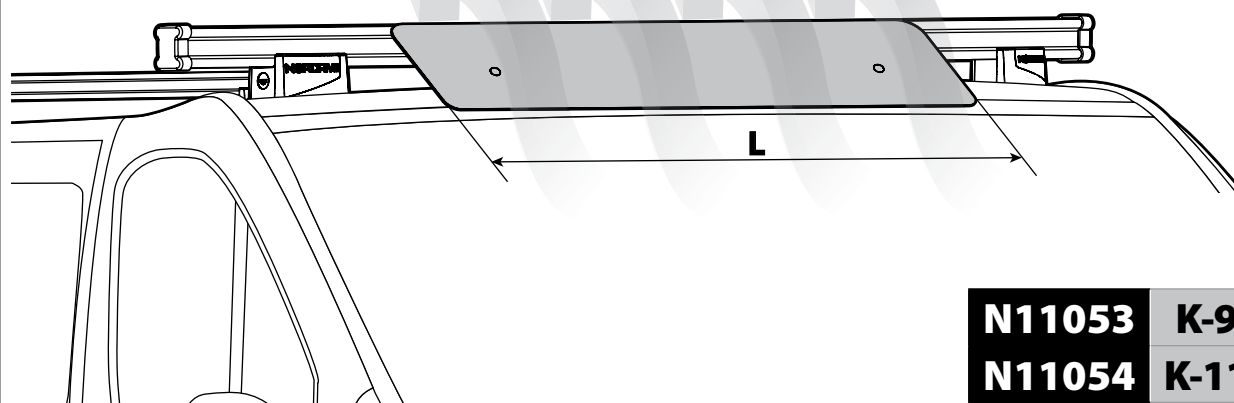

SPOILER

N11053	K-9	L = 95 cm
N11054	K-11	L = 110 cm