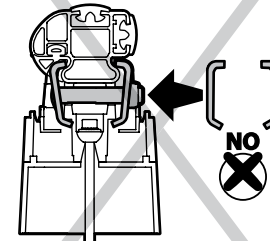

ATTENZIONE WARNING

A Kargo

ACCIAIO
Steel

MONTAGGIO DIRETTO
SUI KIT PIEDI SPECIFICI
DIRECTLY ON FOOT KITS
BEFESTIGUNGSFÜSSE

A

B Kargo-Plus

ALLUMINIO
Aluminium

MONTAGGIO DIRETTO
SUI KIT PIEDI SPECIFICI
DIRECTLY ON FOOT KITS
BEFESTIGUNGSFÜSSE

B