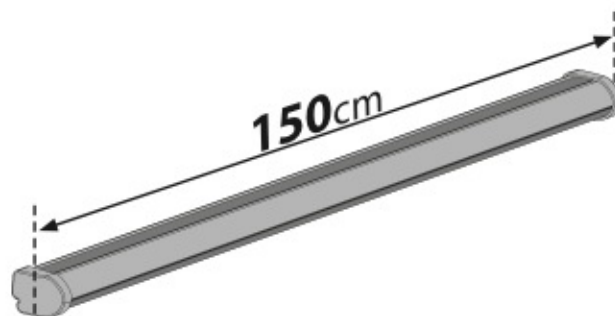

(D) FÜR

Kargo series

Acciaio / Steel

Art. **N10010** x3

- (I) ISTRUZIONI DI MONTAGGIO
- (GB) FITTING INSTRUCTIONS
- (D) MONTAGEANLEITUNG
- (F) INSTRUCTIONS DE MONTAGE
- (E) INSTRUCCIONES DE MONTAJE
- (P) INSTRUÇÕES DE MONTAGEM
- (NL) MONTAGE-INSTRUCTIES
- (S) MONTERINGSANVISNING
- (FIN) ASENNUSOHJE
- (EST) PAIGALDUSJUHEND
- (LAT) STIPRINĀŠANAS INSTRUKCIJA
- (LT) PRITVIRTINIMO INSTRUKCIJOS
- (PL) INSTRUKCJA MONTAŻU
- (RUS) Инструкции по установке
- (CZ) NÁVOD NA MONTÁŽ
- (SK) NÁVOD NA MONTÁŽ
- (SLO) NAVODILA ZA PRITRJEVANJE
- (HR) UPUTA ZA SASTAVLJANJE
- (H) A FELSZERELÉS MÓDJA
- (GR) Οδηγίες συναρμολόγησης
- (TR) MONTAJ TALIMATLARI
- (BG) ИНСТРУКЦИИ ЗА МОНТАЖ
- (SRB) UPUTSTVA ZA MONTAŽU