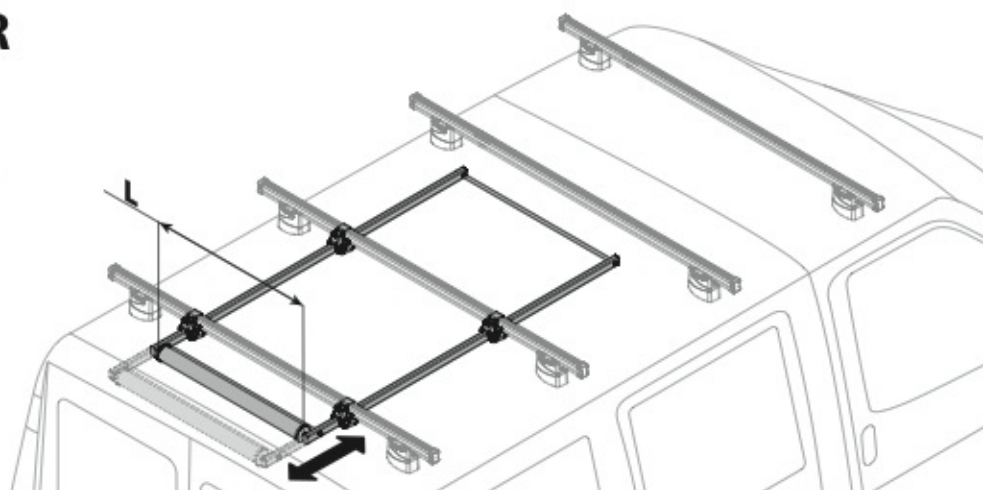

EXTENSION ROLLER

N11020

U-0

L = 64 cm

N11021

U-7

L = 96 cm

Acciaio
Steel

Alluminio
Aluminium

NORDRIVE®
TRANSPORT SOLUTIONS

is a registered trade mark of
LAMPA S.p.A.
46019 Viadana (MN) ITALY
Ditta certificata UNI EN ISO 9001:2008
www.nordrive.it
www.lampa.it

91CA0350 r02