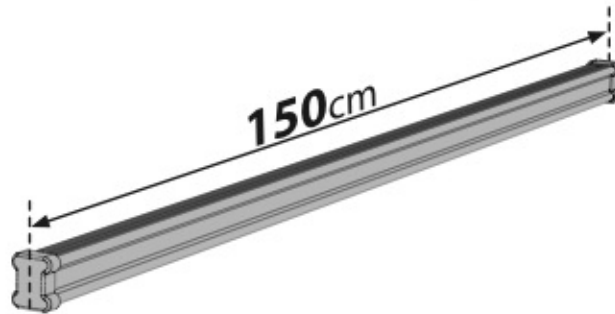

Kargo series

Acciaio / Steel

Art. **N10010** x3

- (I) ISTRUZIONI DI MONTAGGIO
- (GB) FITTING INSTRUCTIONS
- (D) MONTAGEANLEITUNG
- (F) INSTRUCTIONS DE MONTAGE
- (E) INSTRUCCIONES DE MONTAJE
- (P) INSTRUÇÕES DE MONTAGEM
- (NL) MONTAGE-INSTRUCTIES
- (S) MONTERINGSANVISNING
- (FIN) ASENNUSOHJE
- (EST) PAIGALDUSJUHEND
- (LAT) STIPRINĀŠANAS INSTRUKCIJA
- (LT) PRITVIRTINIMO INSTRUKCIJOS
- (PL) INSTRUKCJA MONTAŻU
- (RUS) Инструкции по установке
- (CZ) NÁVOD NA MONTÁŽ
- (SK) NÁVOD NA MONTÁŽ
- (SLO) NAVODILA ZA PRITRJEVANJE
- (HR) UPUTA ZA SASTAVLJANJE
- (H) A FELSZERELÉS MÓDJA
- (GR) Οδηγίες συναρμολόγησης
- (TR) MONTAJ TALIMATLARI
- (BG) ИНСТРУКЦИИ ЗА МОНТАЖ
- (SRB) UPUTSTVA ZA MONTAŽU