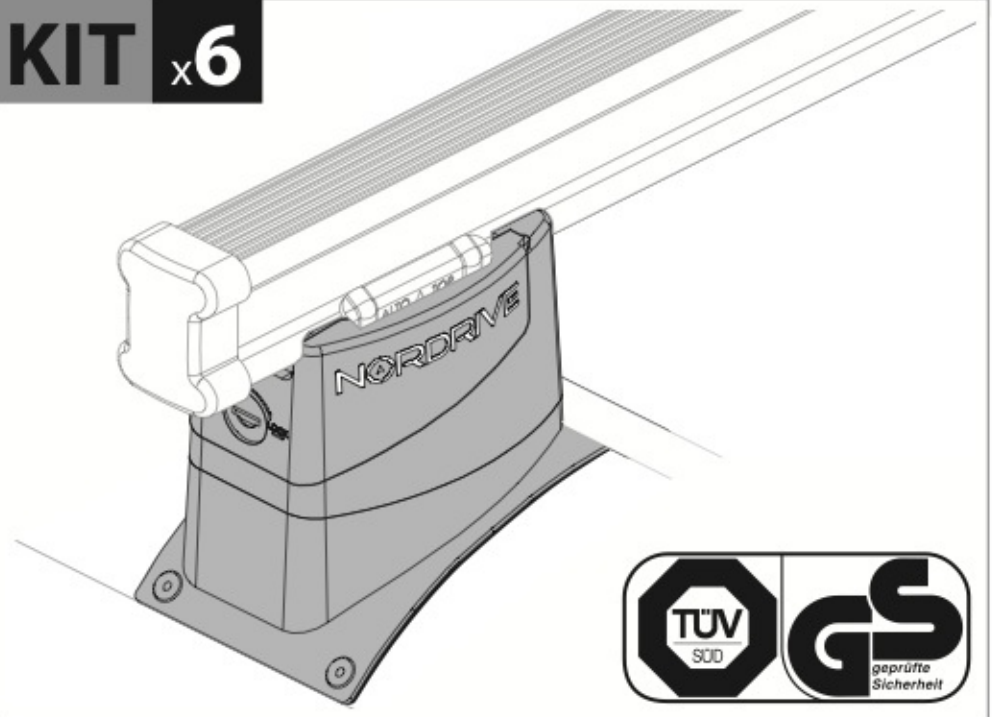

Art. **N30073**

KIT x6

HYUNDAI H1 L

→2008

PASSO LUNGO P.3080

(I) PER

(GB) FOR

(F) POUR

(D) FÜR