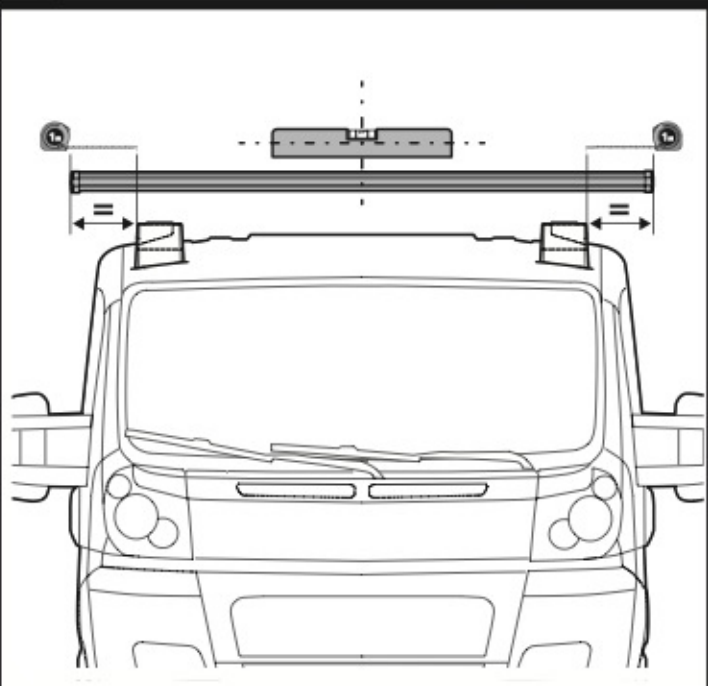

7

A

Kargo

ACCIAIO
Steel