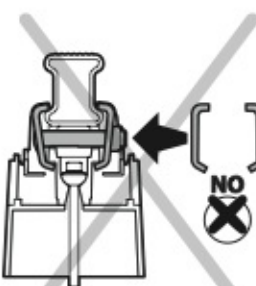

ATTENZIONE WARNING

A Kargo

ACCIAIO
Steel

MONTAGGIO DIRETTO
SUI KIT PIEDI SPECIFICI
DIRECTLY ON FOOT KITS
BEFESTIGUNGSFÜSSE

B Kargo-Plus

ALLUMINIO
Aluminium

MONTAGGIO DIRETTO
SUI KIT PIEDI SPECIFICI
DIRECTLY ON FOOT KITS
BEFESTIGUNGSFÜSSE

OK ✓

OK ✓