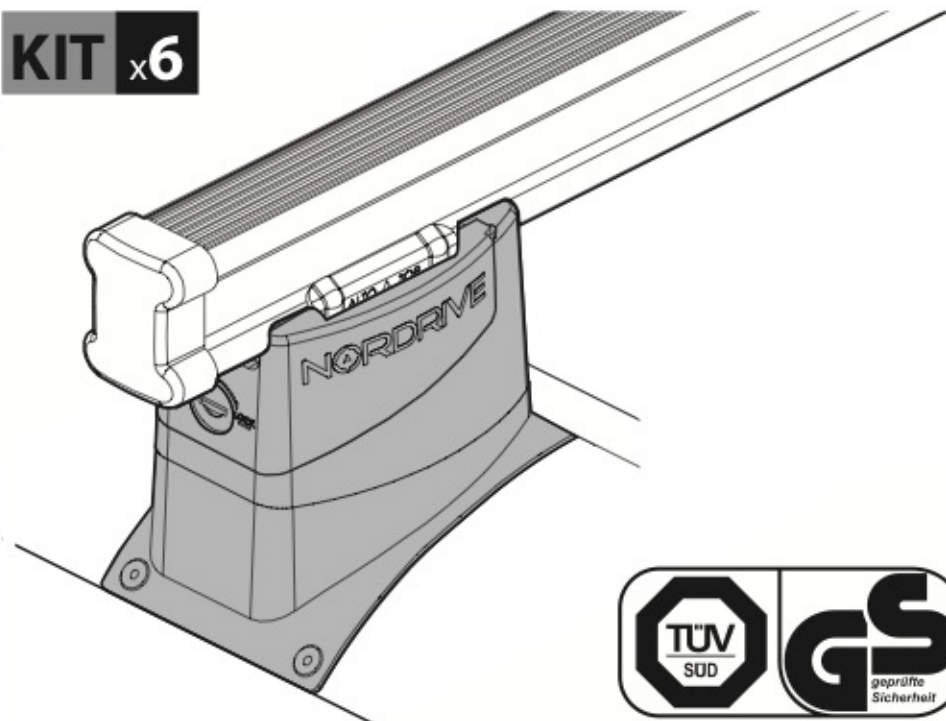

- ☐ ADATTO PER
- ☐ SUITABLE FOR
- ☐ INDIQUÉ POUR
- ☐ GEEIGNET FÜR
- ☐ ADECUADA PARA

NORDRIVE
KARGO SERIES