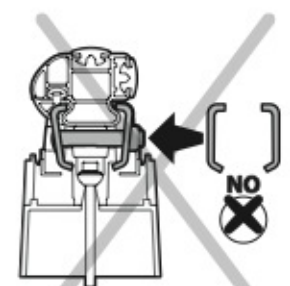

ATTENZIONE WARNING

A Kargo

ACCIAIO
Steel

MONTAGGIO DIRETTO
SUI KIT PIEDI SPECIFICI
DIRECTLY ON FOOT KITS
BEFESTIGUNGSFÜSSE

B Kargo-Plus

ALLUMINIO
Aluminium

MONTAGGIO DIRETTO
SUI KIT PIEDI SPECIFICI
DIRECTLY ON FOOT KITS
BEFESTIGUNGSFÜSSE

OK ✓

OK ✓