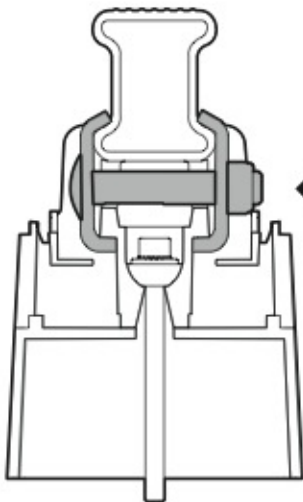

ATTENZIONE WARNING

A Kargo

ACCIAIO
Steel

MONTAGGIO DIRETTO
SUI KIT PIEDI SPECIFICI
DIRECTLY ON FOOT KITS
BEFESTIGUNGSFÜSSE

B Kargo-Plus

ALLUMINIO
Aluminium

MONTAGGIO DIRETTO
SUI KIT PIEDI SPECIFICI
DIRECTLY ON FOOT KITS
BEFESTIGUNGSFÜSSE

OK ✓

OK ✓