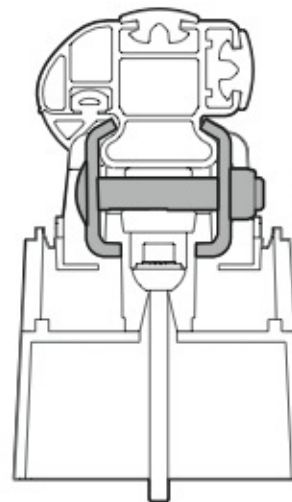

ATTENZIONE WARNING

A Kargo

ACCIAIO
Steel

MONTAGGIO DIRETTO
SUI KIT PIEDI SPECIFICI
DIRECTLY ON FOOT KITS
BEFESTIGUNGSFÜSSE

B Kargo-Plus

ALLUMINIO
Aluminium

MONTAGGIO DIRETTO
SUI KIT PIEDI SPECIFICI
DIRECTLY ON FOOT KITS
BEFESTIGUNGSFÜSSE

OK ✓

OK ✓