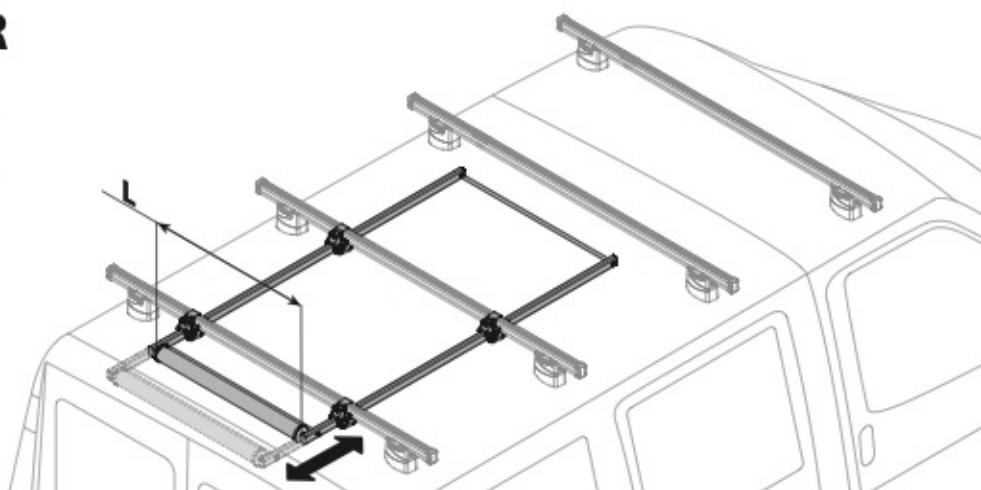

### EXTENSION ROLLER

**N11020 U-0** L = 64 cm

**N11021 U-7** L = 96 cm

Acciaio  
Steel

Alluminio  
Aluminium

**NORDRIVE**<sup>®</sup>  
TRANSPORT SOLUTIONS

is a registered trade mark of  
**LAMPA S.p.A.**  
46019 Viadana (MN) ITALY  
Ditta certificata UNI EN ISO 9001:2008  
[www.nordrive.it](http://www.nordrive.it)  
[www.lampa.it](http://www.lampa.it)