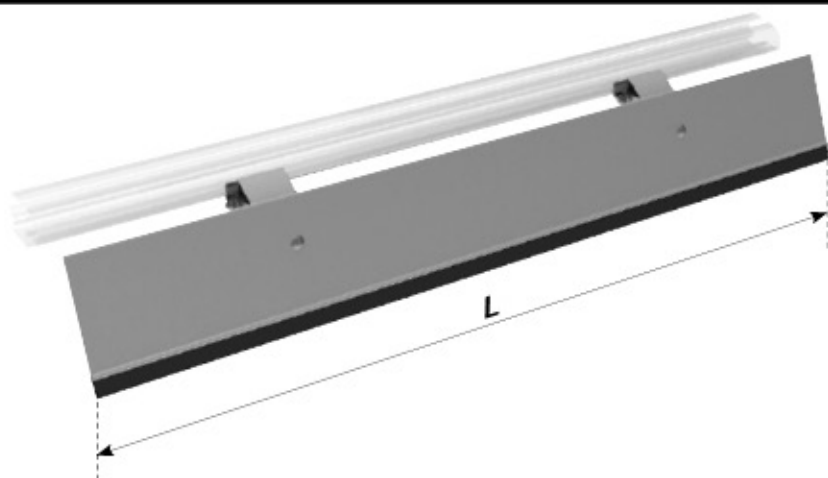

① ISTRUZIONI DI MONTAGGIO
② FITTING INSTRUCTIONS
③ MONTAGEANLEITUNG
④ INSTRUCTIONS DE MONTAGE
⑤ INSTRUCCIONES DE MONTAJE
⑥ INSTRUÇÕES DE MONTAGEM
⑦ MONTAGE-INSTRUCTIES
⑧ MONTERINGSANVISNING

⑨ ASENNUSOHJE
⑩ PAIGALDUSJUHEND
⑪ STIPRIŅĀŠANAS INSTRUKCIJA
⑫ PRITVIRTINIMO INSTRUKCIJOS
⑬ INSTRUKCJA MONTAŻU
⑭ Инструкции по установке
⑮ NÁVOD NA MONTÁŽ
⑯ NÁVOD NA MONTÁŽ

① SPOILER

② DEFLECTOR

① ADATTO PER

② SUITABLE FOR

Kargo-Plus series

Alluminio / Aluminium

NORDDRIVE[®]
TRANSPORT SOLUTIONS

ART. N11057
KP-9
95cm