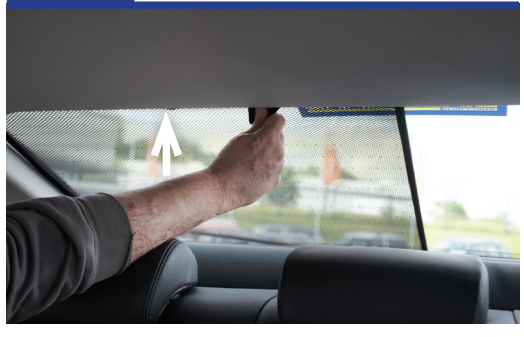

STEP 2

STEP 3

STEP 4

STEP 5

STEP 6

Installation

JAGUAR XE 4DR
JAG-XE-4-A

Tailgate Shade Installation