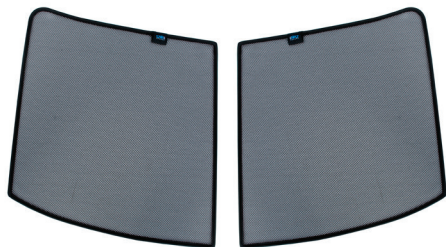

Installation Manual

JAGUAR XE 4DR
JAG-XE-4-A

Shades

Side Shades

Tailgate Shades

Fixing Clips

CL-M04 x 4

CL-M13 x 2

CL-M14 x 1

Installation

JAGUAR XE 4DR
JAG-XE-4-A

Components Needed

Side Shades

CL-M04 x 4

Side Shade Installation

STEP 1

STEP 2

STEP 3

STEP 4

STEP 5

STEP 6

Installation

JAGUAR XE 4DR
JAG-XE-4-A

Side Shade Installation