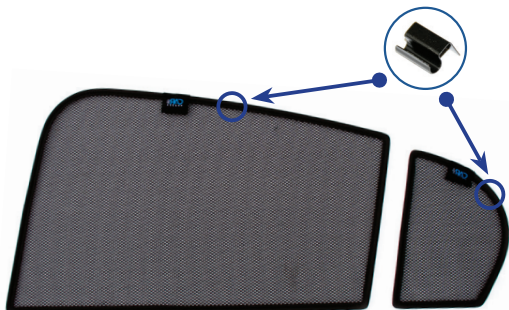

Installation Manual

JAGUAR XE 4DR
JAG-XE-4-A

Shades

Side Shades

Tailgate Shades

Fixing Clips

CL-M04 x 4

CL-M13 x 2

CL-M14 x 1

Installation

JAGUAR XE 4DR
JAG-XE-4-A

Components Needed

Side Shades

CL-M04 x 4

Side Shade Installation

STEP 1

STEP 2

STEP 3

STEP 4

STEP 5

STEP 6

Installation

JAGUAR XE 4DR
JAG-XE-4-A

Side Shade Installation