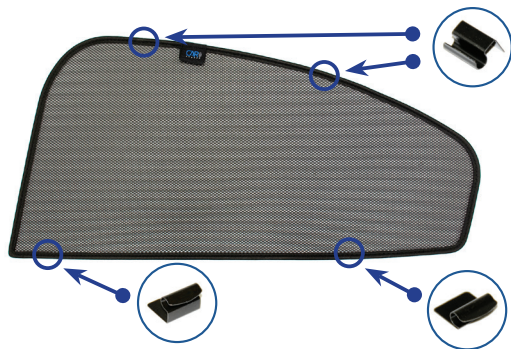

Installation Manual

ALFA ROMEO GIULIA 4DR
AR-GIUL-4-A

Shades

Side Shades

Tailgate Shades

Fixing Clips

CL-M12 x 6

CL-M04 x 4

CL-M13 x 2

CL-M14 x 1

Installation

ALFA ROMEO GIULIA 4DR
AR-GIUL-4-A

Components Needed

Side Shades

CL-M12 x 2

CL-M13 x 2

CL-M04 x 4

Side Shade Installation

STEP 1

STEP 2

STEP 3

STEP 4

STEP 5

STEP 6